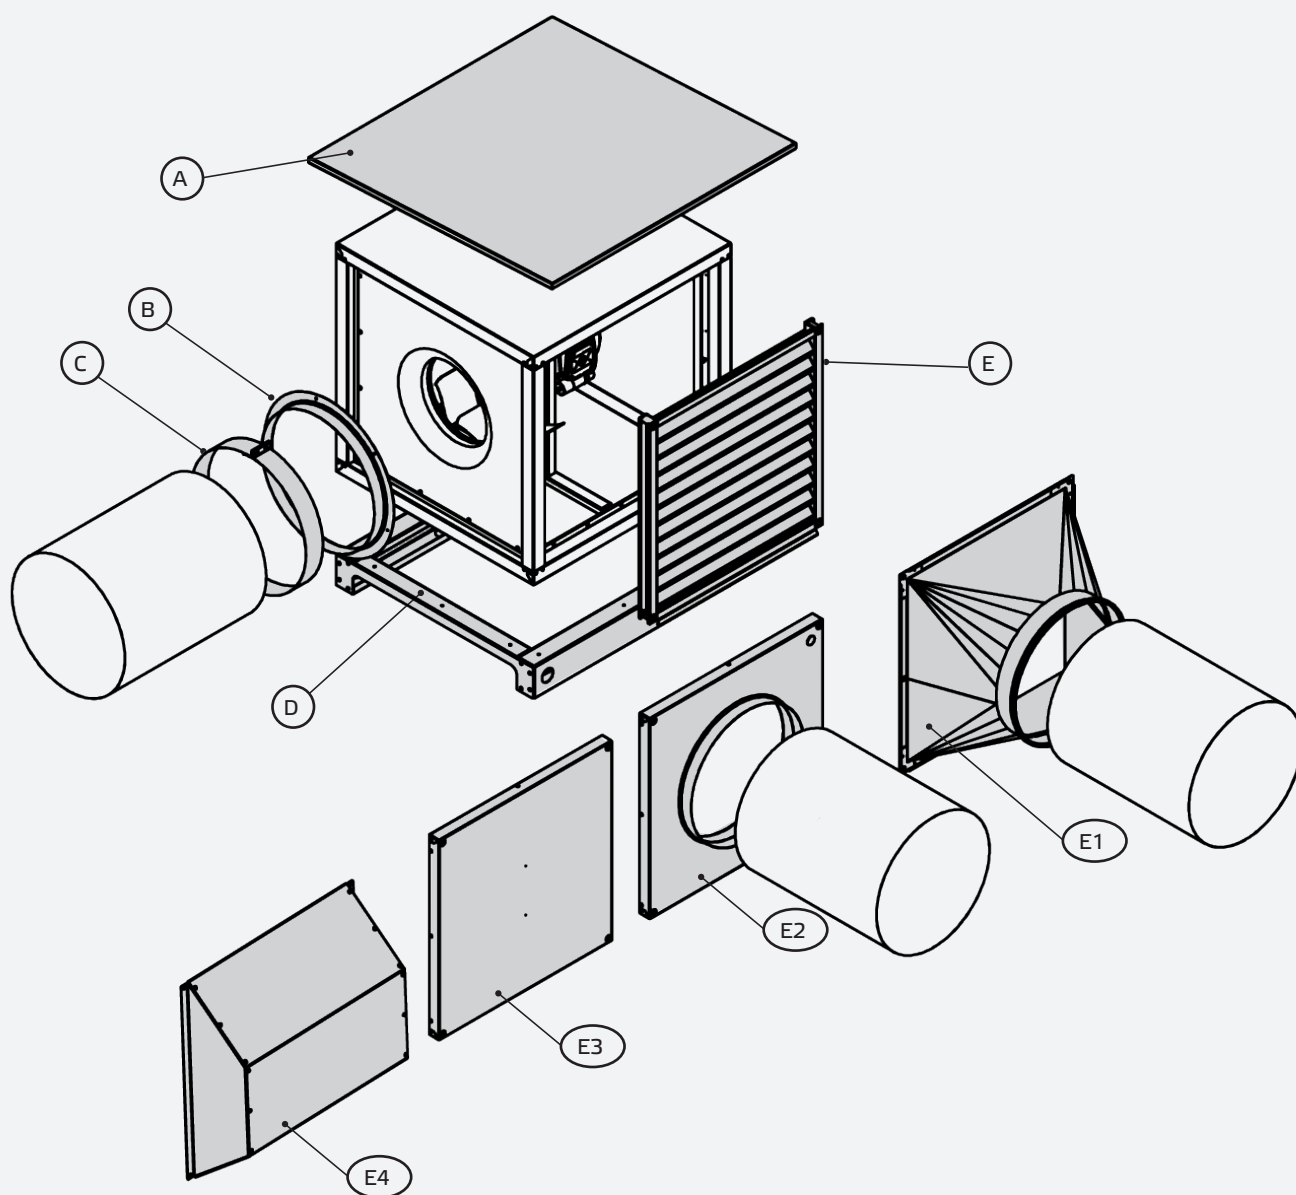

Spôsoby montáže Ventilátor MPC a príslušenstvo

- Ⓐ RD MPC
Strieška
- Ⓑ AS MPC
Príruba
- Ⓒ VM
Rýchlospojka
- Ⓓ GR MPC
Základový rám
- Ⓔ WSG MPC
Protidaždová žalúzia

- Ⓔ E1 UQR
Prechod
- Ⓔ E2 USM
Prechod
- Ⓔ E3 UCP
Uzatvorený kryt
- Ⓔ E4 WSH MPC
Protidaždová žalúzia