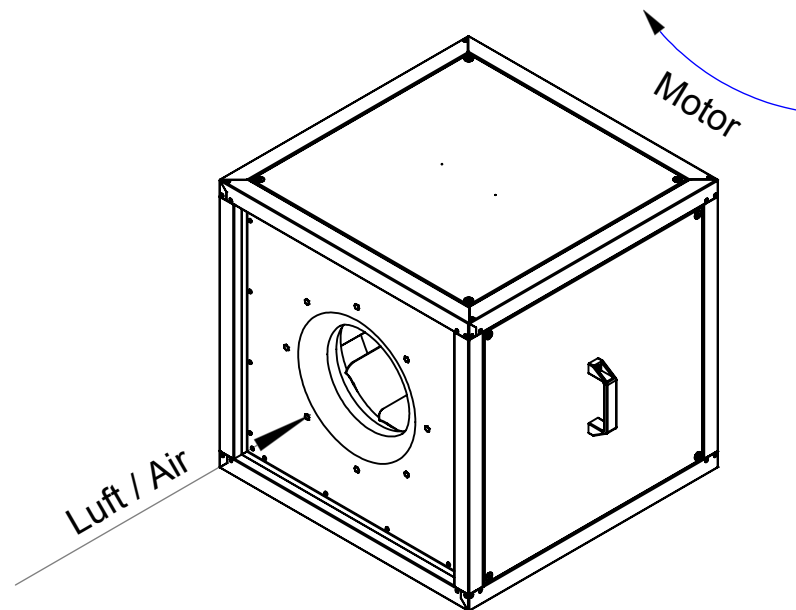

8xM8  
LK  $\varnothing$  395

Connection size inside min.  $\varnothing$  340

1:15 A4 mm

Protection Mark  
according to ISO16016

General tolerances  
DIN ISO 2768-c

**MPC400D6T40**

**ruck**

ruck Ventilatoren  
Max-Planck-Str. 5  
D-97944 Boxberg