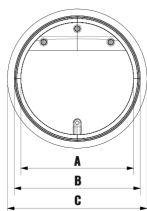

KPK / KRUHOVÁ PACHUTĚSNÁ Klapka

- pachutěsná zpětná klapka do kruhového potrubí
- nepropustí zápach ani průvan z potrubí
- ideální pro použití k digestoři

Kód	Název	Rozměr [mm]			
		Ø	A	B	C
250401	KPK 80	80	68	78	88
250402	KPK 100	100	84	94	104
250403	KPK 110KG	110	88	98	108
250404	KPK 125KG	120	102	112	124
250405	KPK 125	125	108	118	130
250406	KPK 150	150	132	144	154
250409	KPK 160KG	155	132	146	158
250407	KPK 160	160	142	154	164
250408	KPK 200	200	182	194	202

Kód	Název	Rozměr [mm]			
		Ø	A	B	C
270301	KPK2 80	80	68	78	88
270302	KPK2 100	100	84	94	104
270303	KPK2 110KG	110	88	98	108
270305	KPK2 125KG	120	102	112	124
270304	KPK2 125	125	108	118	130
270306	KPK2 150	150	132	144	154
270308	KPK2 160KG	155	132	146	158
270307	KPK2 160	160	142	154	164
270309	KPK2 200	200	182	194	202

		Rozměr [mm]					
Kód	Název	Ø	A	B	C	Kód	Název
250101	KZK 80	80	68	78	90	250201	KZK-S 80
250102	KZK 100	100	84	94	106	250202	KZK-S 100
250103	KZK 110KG	110	88	98	110	250203	KZK2-S 110KG
250104	KZK 125KG	120	102	112	124	250204	KZK-S 125KG
250105	KZK 125	125	108	118	130	250205	KZK-S 125
250106	KZK 150	150	132	144	154	250206	KZK-S 150
250109	KZK 160KG	155	132	146	158	250209	KZK-S 160KG
250107	KZK 160	160	142	154	164	250207	KZK-S 160
250108	KZK 200	200	182	194	204	250208	KZK-S 200

		Rozměr [mm]					
Kód	Název	Ø	A	B	C	Kód	Název
280101	KZK2 80	80	68	78	90	280112	KZK2-S 80
280102	KZK2 100	100	84	94	106	280113	KZK2-S 100
280103	KZK2 110KG	110	88	98	110	280114	KZK2-S 110KG
280105	KZK2 125KG	120	102	112	124	280115	KZK2-S 125KG
280104	KZK2 125	125	108	118	130	280116	KZK2-S 125
280108	KZK2 150	150	132	144	154	280117	KZK2-S 150
280109	KZK2 160KG	155	132	146	158	280118	KZK2-S 160KG
280110	KZK2 160	160	142	154	164	280119	KZK2-S 160
280111	KZK2 200	200	182	194	204	280120	KZK2-S 200