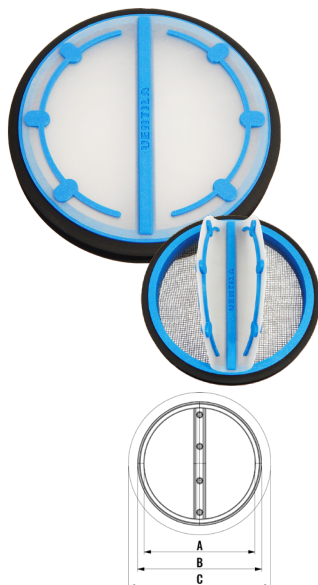

KPK / KRUHOVÁ PACHUTĚSNÁ Klapka

- pachutěsná zpětná klapka do kruhového potrubí
- nepropustí zápach ani průvan z potrubí
- ideální pro použití k digestoři

Kód	Název	Rozměr [mm]			
		Ø	A	B	C
250401	KPK 80	80	68	78	88
250402	KPK 100	100	84	94	104
250403	KPK 110KG	110	88	98	108
250404	KPK 125KG	120	102	112	124
250405	KPK 125	125	108	118	130
250406	KPK 150	150	132	144	154
250409	KPK 160KG	155	132	146	158
250407	KPK 160	160	142	154	164
250408	KPK 200	200	182	194	202

KPK2 / KRUHOVÁ PACHUTĚSNÁ Klapka

- pachutěsná dvojkřídlá zpětná klapka do kruhového potrubí
- nepropustí zápach ani průvan z potrubí
- ideální pro použití k digestoři
- vyšší průtok vzduchu
- kratší prostor pro otevření

KZK, KZK-S / KRUHOVÁ ZPĚTNÁ Klapka A Klapka SE SÍTKOU

- těsná zpětná klapka do kruhového potrubí
- balení obsahuje dvě vyměnitelné membrány
- různé tloušťky membrán, podle výkonu ventilátoru
- ideální pro použití k ventilátorům
- model se sítkou i bez sítky

KZK2, KZK2-S / KRUHOVÁ ZPĚTNÁ Klapka A Klapka SE SÍTKOU

- těsná zpětná klapka do kruhového potrubí
- ideální pro použití k ventilátorům
- model se sítkou i bez sítky
- větší přilnavost membrány díky výztužím