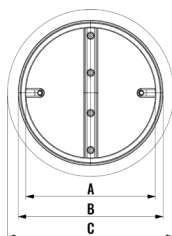

KPK2 / KRUHOVÁ PACHUTĚSNÁ Klapka