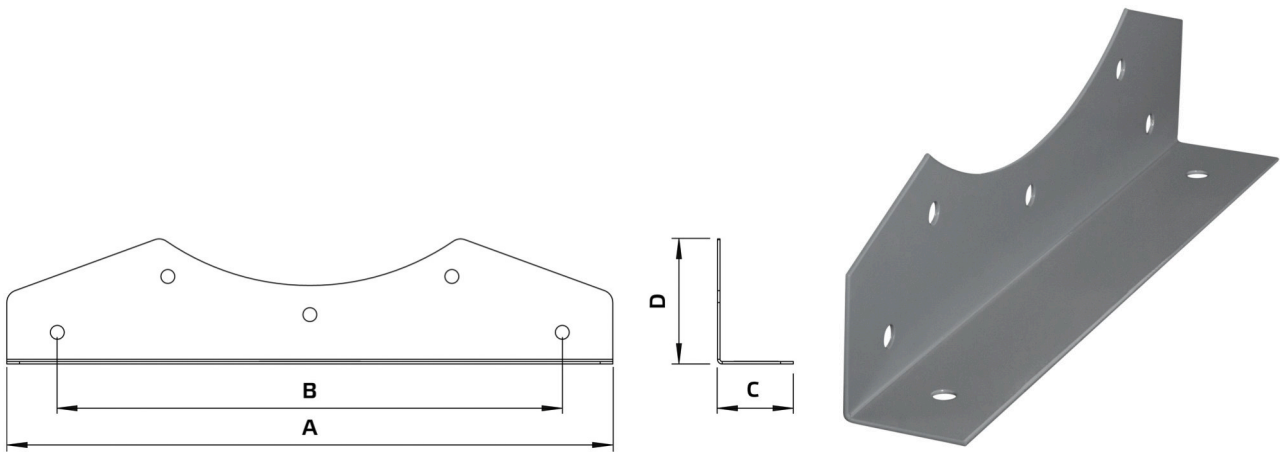

Datasheet

Product type: **Mounting foot**
 Product ID: 157897
 Product name: FAL 800

A	mm	900
B	mm	800
C	mm	100
D	mm	160
Weight	kg	5.8

- Mounting foot for Axialine
- Sheet steel, powder-coated
- Suitable for outdoor installation

Use:

- AL 800 D4 F4 03
- AL 800 D4 03
- AL 800 D6 F4 01
- AL 800 D6 01
- AL 800 D4 F4 01
- AL 800 D4 01
- AL 800 D4 F4 04
- AL 800 D4 04
- AL 800 D6 F4 03
- AL 800 D6 03
- AL 800 D4 F4 02
- AL 800 D4 02