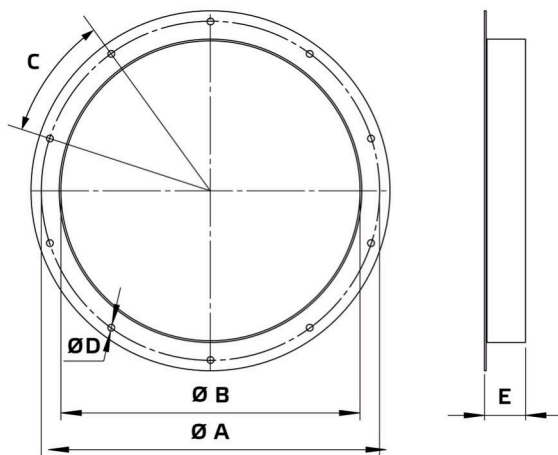

Datasheet

Product type: **Round inlet flange**
Product ID: 157503
Product name: RAF 1250

A	mm	1320
B	mm	1244
C		20 x 18°
D	mm	15
E	mm	105
Weight	kg	10.2

- Sheet steel, powder-coated
- Flange mounting
- Suitable for outdoor installation

Use:

- AL 1250 D6 F4 01
- AL 1250 D6 01
- AL 1250 D6 F4 02
- AL 1250 D6 02
- AL 1250 D6 F4 03
- AL 1250 D6 03
- AL 1250 D6 F4 04
- AL 1250 D6 04

157503_pdsc_k10001_en_20220810