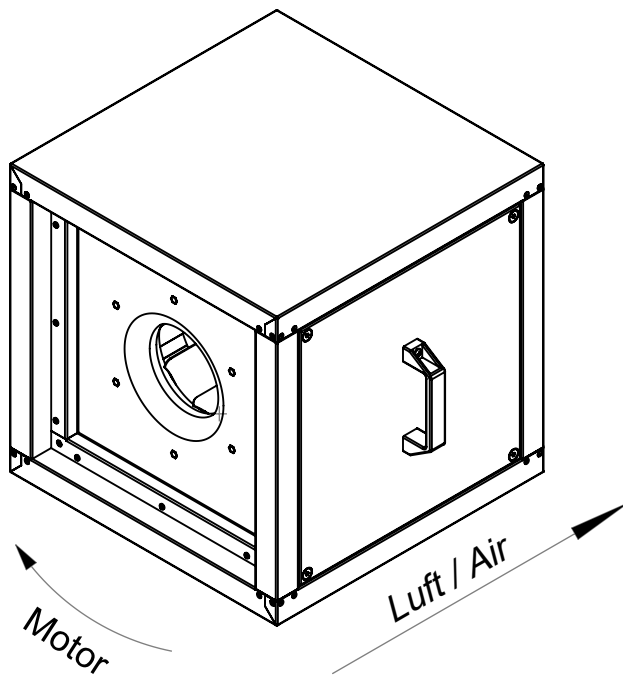

6xM6
LK \varnothing 250mm

Anschlussmaß innen min. \varnothing 195
Connection size inside min. \varnothing 195

ruck^{eu}
VENTILATOREN
ruck Ventilatoren
Max-Planck-Str. 5
D-97944 Boxberg

Protection Mark
according to ISO16016
Created s.pop
Drawn s.pop
Released s.pop
Disabled