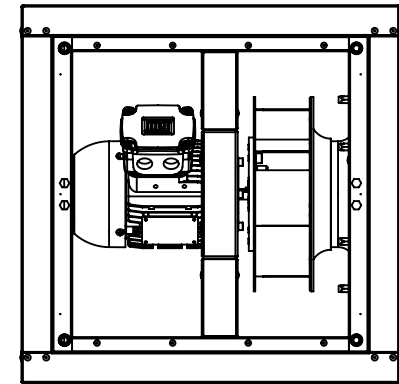

6xM6
LK \varnothing 250mm

Anschlussmaß innen min. \varnothing 195
Connection size inside min. \varnothing 195

ruck^{eu}
VENTILATOREN
ruck Ventilatoren
Max-Planck-Str. 5
D-97944 Boxberg

Protection Mark
according to ISO16016
Created s.pop
Drawn s.pop
Released s.pop
Disabled

1:10 A4 mm

General tolerances
DIN ISO 2768-c

01.03.2021
01.03.2021
26.03.2021

MPC225D240

157170 00