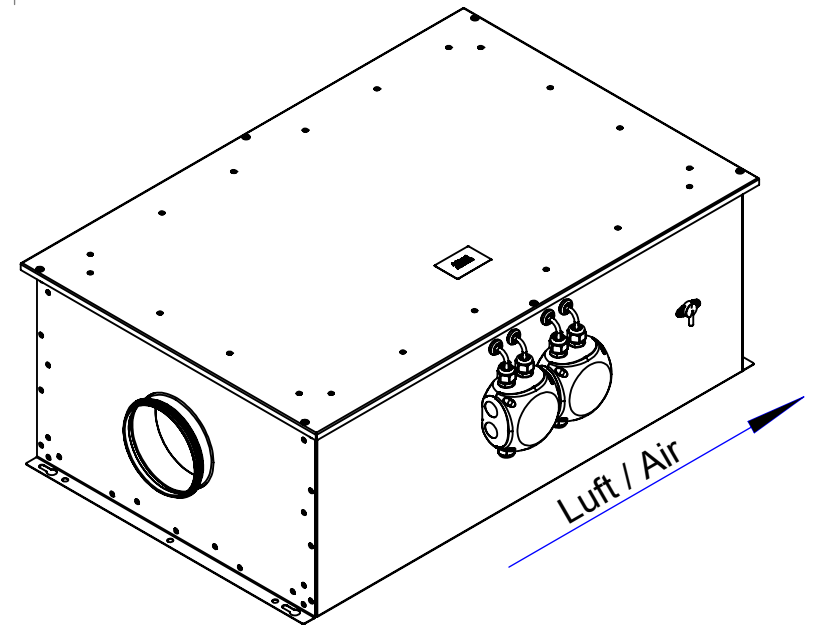

Ansicht von unten/
Bottom view

1:11 A4 mm

ruck

ruck Ventilatoren
Max-Planck-Str. 5
D-97944 Boxberg

Protection Mark according to ISO16016
General tolerances according to DIN ISO 2768-c

Created h.sachsenheimer 09.02.2024
 Drawn h.sachsenheimer 09.02.2024
 Released h.sachsenheimer 15.05.2024
 Disabled