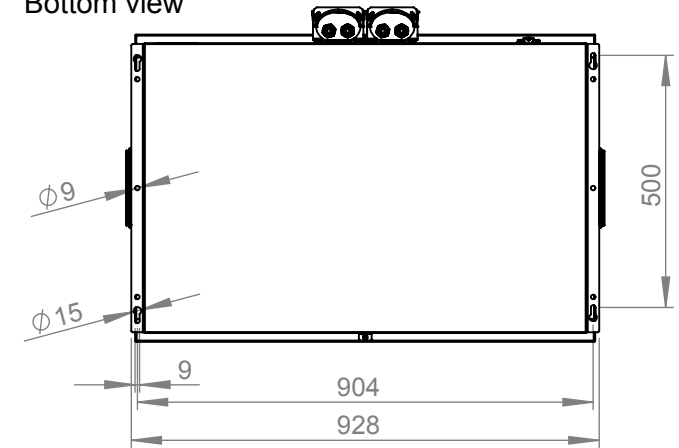

Ansicht von unten/
Bottom view

1:11 A4 mm

ruck

ruck Ventilatoren
Max-Planck-Str. 5
D-97944 Boxberg

Protection Mark according to ISO16016
General tolerances according to DIN ISO 2768-c

Created h.sachsenheimer 09.02.2024
 Drawn h.sachsenheimer 09.02.2024
 Released h.sachsenheimer 15.05.2024
 Disabled