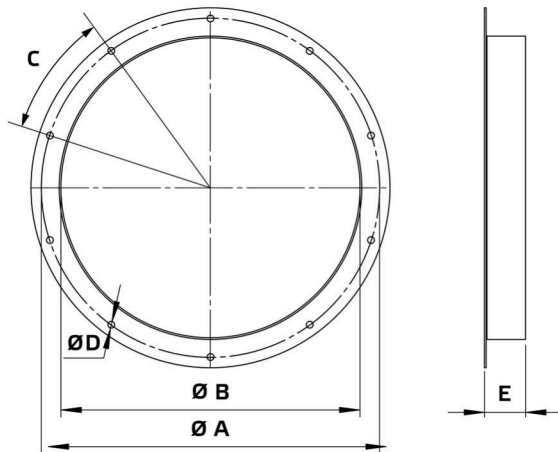

Datasheet

Product type: **Round inlet flange**
Product ID: 157414
Product name: RAF 1000

A	mm	1070
B	mm	994
C		16 x 22.5°
D	mm	15
E	mm	110
Weight	kg	8.2

- Sheet steel, powder-coated
- Flange mounting
- Suitable for outdoor installation

Use:

- AL 1000 D4 F4 01
- AL 1000 D4 01
- AL 1000 D6 F4 03
- AL 1000 D6 03
- AL 1000 D4 F4 02
- AL 1000 D4 02
- AL 1000 D4 F4 03
- AL 1000 D4 03
- AL 1000 D4 F4 04
- AL 1000 D4 04
- AL 1000 D6 F4 02
- AL 1000 D6 02