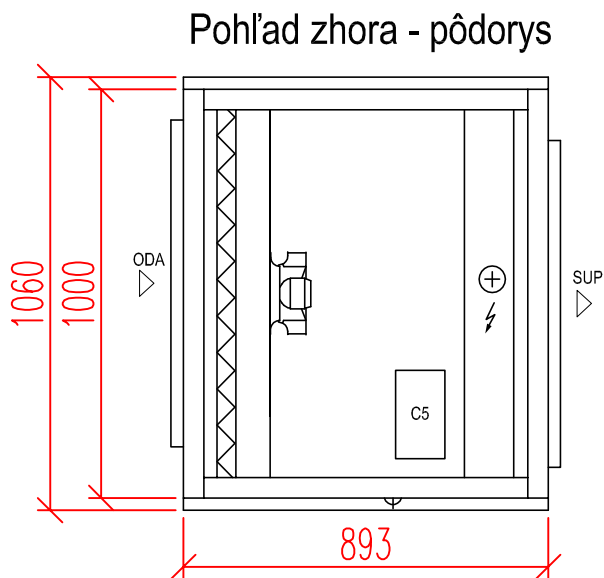

# VERSO S-2100-F-C5

ODA – vstup vonkajšieho vzduchu  
SUP – prívod vzduchu do miestnosti  
ETA – odvod vzduchu z miestnosti  
EHA – výtlač vzduchu do exteriéru