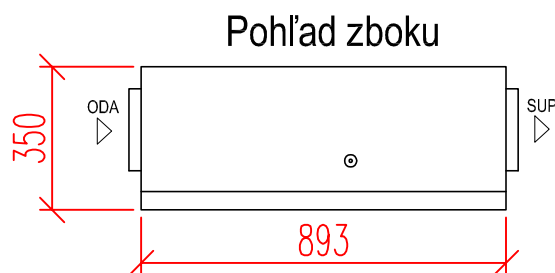

# VERSO S-2100-F-C5

ODA – vstup vonkajšieho vzduchu  
SUP – prívod vzduchu do miestnosti  
ETA – odvod vzduchu z miestnosti  
EHA – výtlač vzduchu do exteriéru