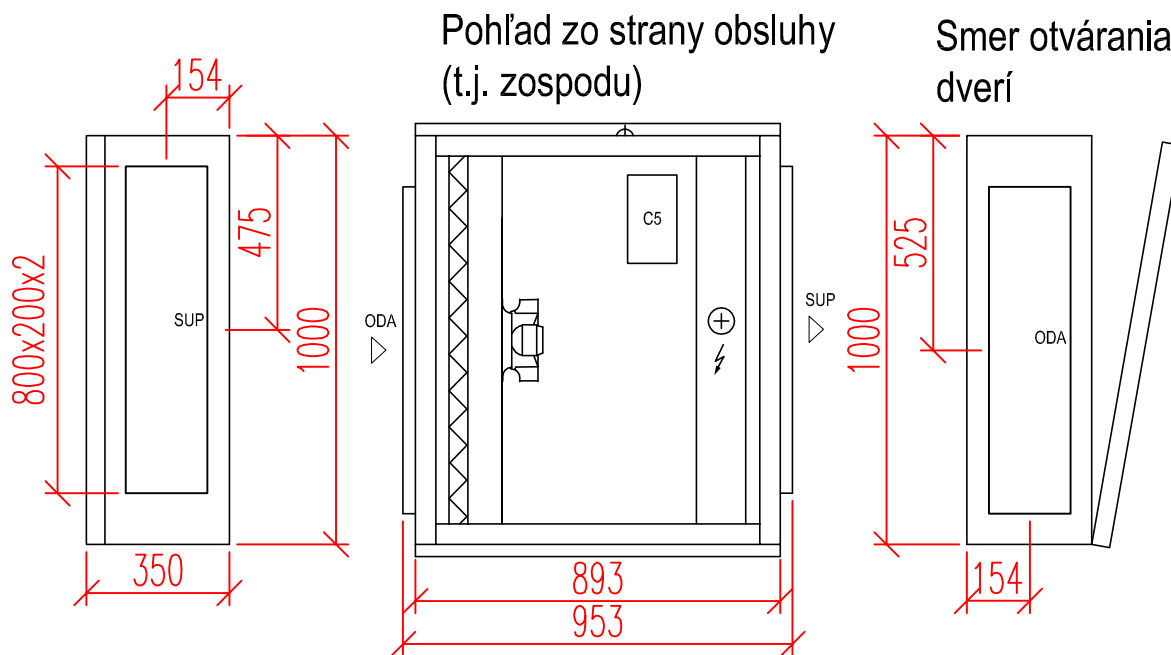

# VERSO S-2100-F-C5

ODA – vstup vonkajšieho vzduchu  
SUP – prívod vzduchu do miestnosti  
ETA – odvod vzduchu z miestnosti  
EHA – výtlač vzduchu do exteriéru