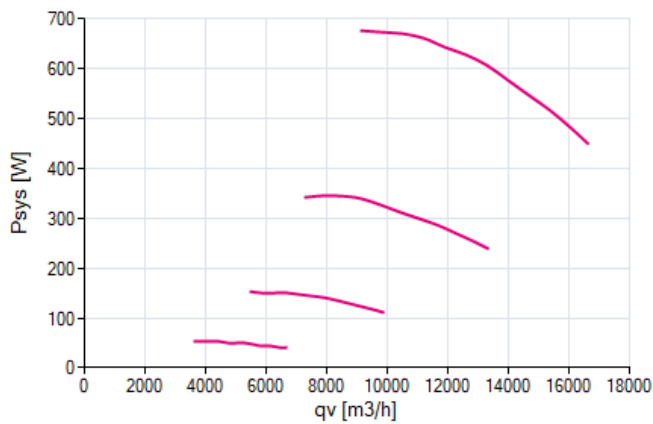

### 1 ZN080-ZIL.DG.V5P4

f [Hz]	sum	63	125	250	500	1000	2000	4000	8000
$L_{w(A),5}$	-	-	-	-	-	-	-	-	-
$L_{w,5}$	-	-	-	-	-	-	-	-	-

f [Hz]	sum	63	125	250	500	1000	2000	4000	8000
$L_{w(A),6}$	-	-	-	-	-	-	-	-	-
$L_{w,6}$	-	-	-	-	-	-	-	-	-

1

ZN080-ZIL.DG.V5P4

Measured in ZAPLUS without guard grille in air flow direction V in installation type A according to ISO5801

161467 | Portfolio STD-WW

měřená hustota 1.16 [kg/m³]

účinnost  $\eta_{F,sys}$ účinnost  $\eta_{SF,sys}$ příkon  $P_{sys}$ 