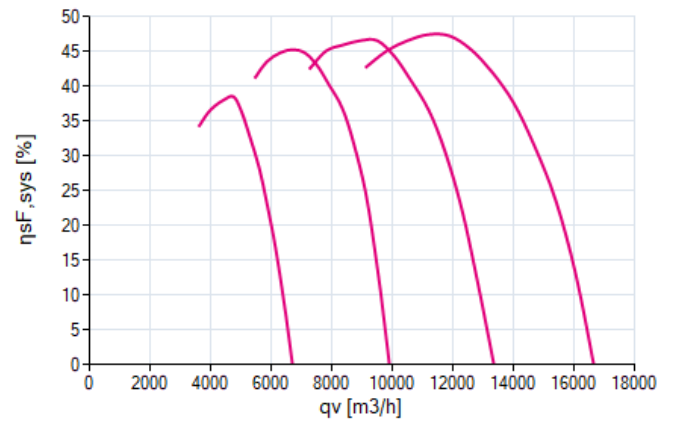

1

ZN080-ZIL.DG.V5P4

Measured in ZAPLUS without guard grille in air flow direction V in installation type A according to ISO5801

161467 | Portfolio STD-WW

měřená hustota 1.16 [kg/m³]

účinnost  $\eta_{F,sys}$ účinnost  $\eta_{SF,sys}$ příkon  $P_{sys}$ 