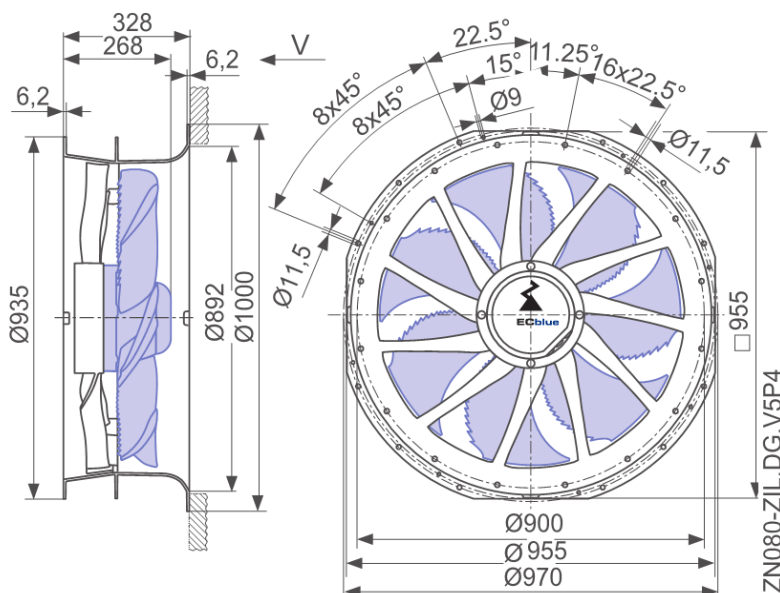

## schéma zapojení

verze FANselect V 1.01 (200311), AMCA V 1.03 February, 2019 / 1.20.03.11 | 541 |

17. 4. 2020

1

ZN080-ZIL.DG.V5P4

161467