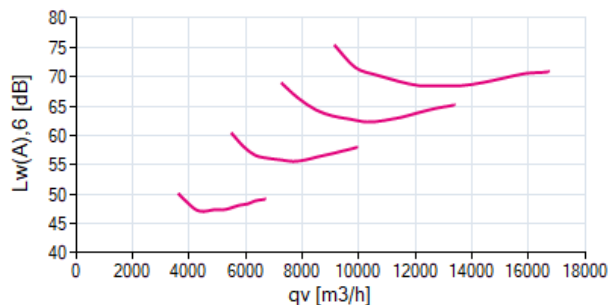

hlučnost ($L_{w(A),6}$)

1 ZN080-ZIL.DG.V5P4

f [Hz]	sum	63	125	250	500	1000	2000	4000	8000
$L_{w(A),5}$	-	-	-	-	-	-	-	-	-
$L_{w,5}$	-	-	-	-	-	-	-	-	-

f [Hz]	sum	63	125	250	500	1000	2000	4000	8000
$L_{w(A),6}$	-	-	-	-	-	-	-	-	-
$L_{w,6}$	-	-	-	-	-	-	-	-	-