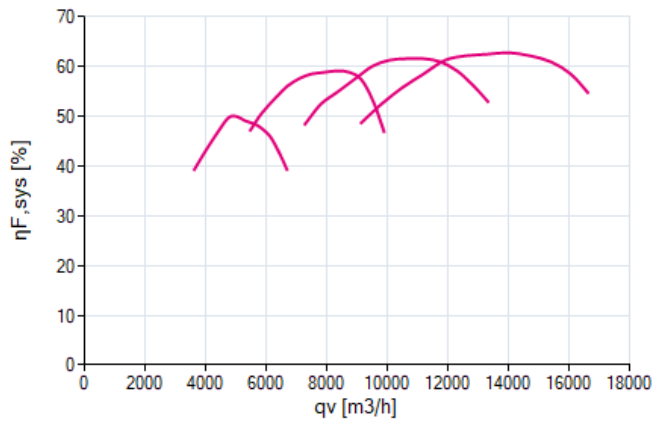

### 1 ZN080-ZIL.DG.V5P4

f [Hz]	sum	63	125	250	500	1000	2000	4000	8000
$L_{w(A),5}$	-	-	-	-	-	-	-	-	-
$L_{w,5}$	-	-	-	-	-	-	-	-	-

f [Hz]	sum	63	125	250	500	1000	2000	4000	8000
$L_{w(A),6}$	-	-	-	-	-	-	-	-	-
$L_{w,6}$	-	-	-	-	-	-	-	-	-

1

ZN080-ZIL.DG.V5P4

Measured in ZAPLUS without guard grille in air flow direction V in installation type A according to ISO5801

161467 | Portfolio STD-WW

měřená hustota 1.16 [kg/m³]

účinnost  $\eta_{F,sys}$ účinnost  $\eta_{SF,sys}$ příkon  $P_{sys}$ 