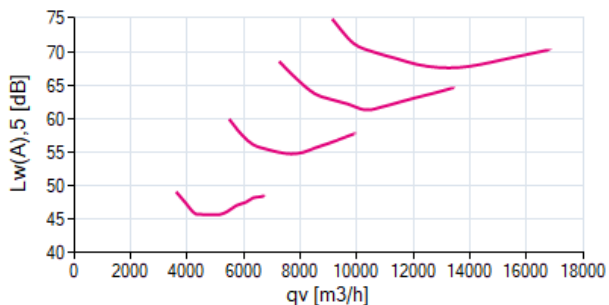

hlučnost ($L_{w(A),5}$)