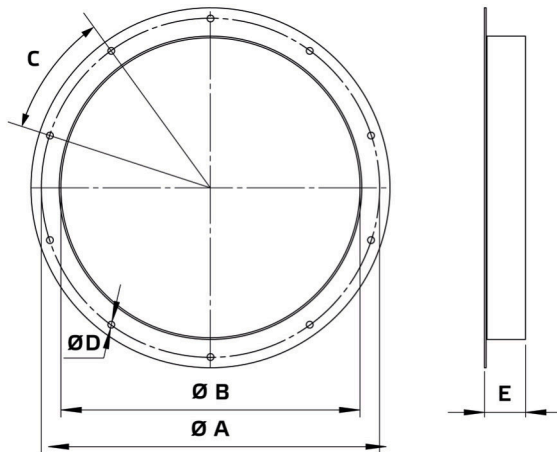

Datasheet

Product type: **Round inlet flange**
Product ID: 157406
Product name: RAF 900

A	mm	970
B	mm	894
C		16 x 22.5°
D	mm	15
E	mm	53
Weight	kg	4.9

- Sheet steel, powder-coated
- Flange mounting
- Suitable for outdoor installation

Use:

- AL 900 D4 01
- AL 900 D4 02
- AL 900 D4 03
- AL 900 D4 04
- AL 900 D4 F4 01
- AL 900 D4 F4 02
- AL 900 D4 F4 03
- AL 900 D4 F4 04
- AL 900 D6 02
- AL 900 D6 F4 02