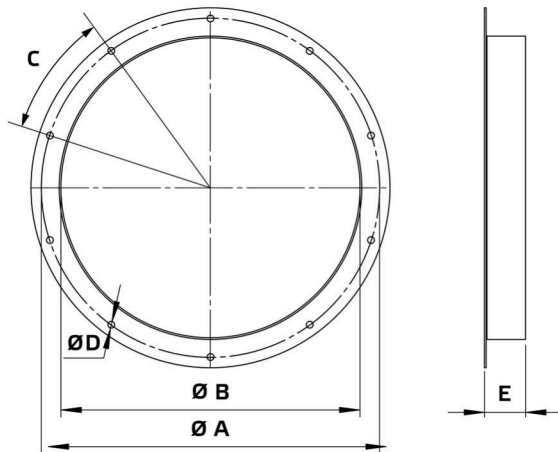

Datasheet

Product type: **Round inlet flange**
 Product ID: 157395
 Product name: RAF 800

A	mm	860
B	mm	794
C		16 x 22.5°
D	mm	12
E	mm	58
Weight	kg	4.3

- Sheet steel, powder-coated
- Flange mounting
- Suitable for outdoor installation

Use:

- AL 800 D4 F4 03
- AL 800 D4 03
- AL 800 D6 F4 01
- AL 800 D6 01
- AL 800 D4 F4 01
- AL 800 D4 01
- AL 800 D4 F4 04
- AL 800 D4 04
- AL 800 D6 F4 03
- AL 800 D6 03
- AL 800 D4 F4 02
- AL 800 D4 02