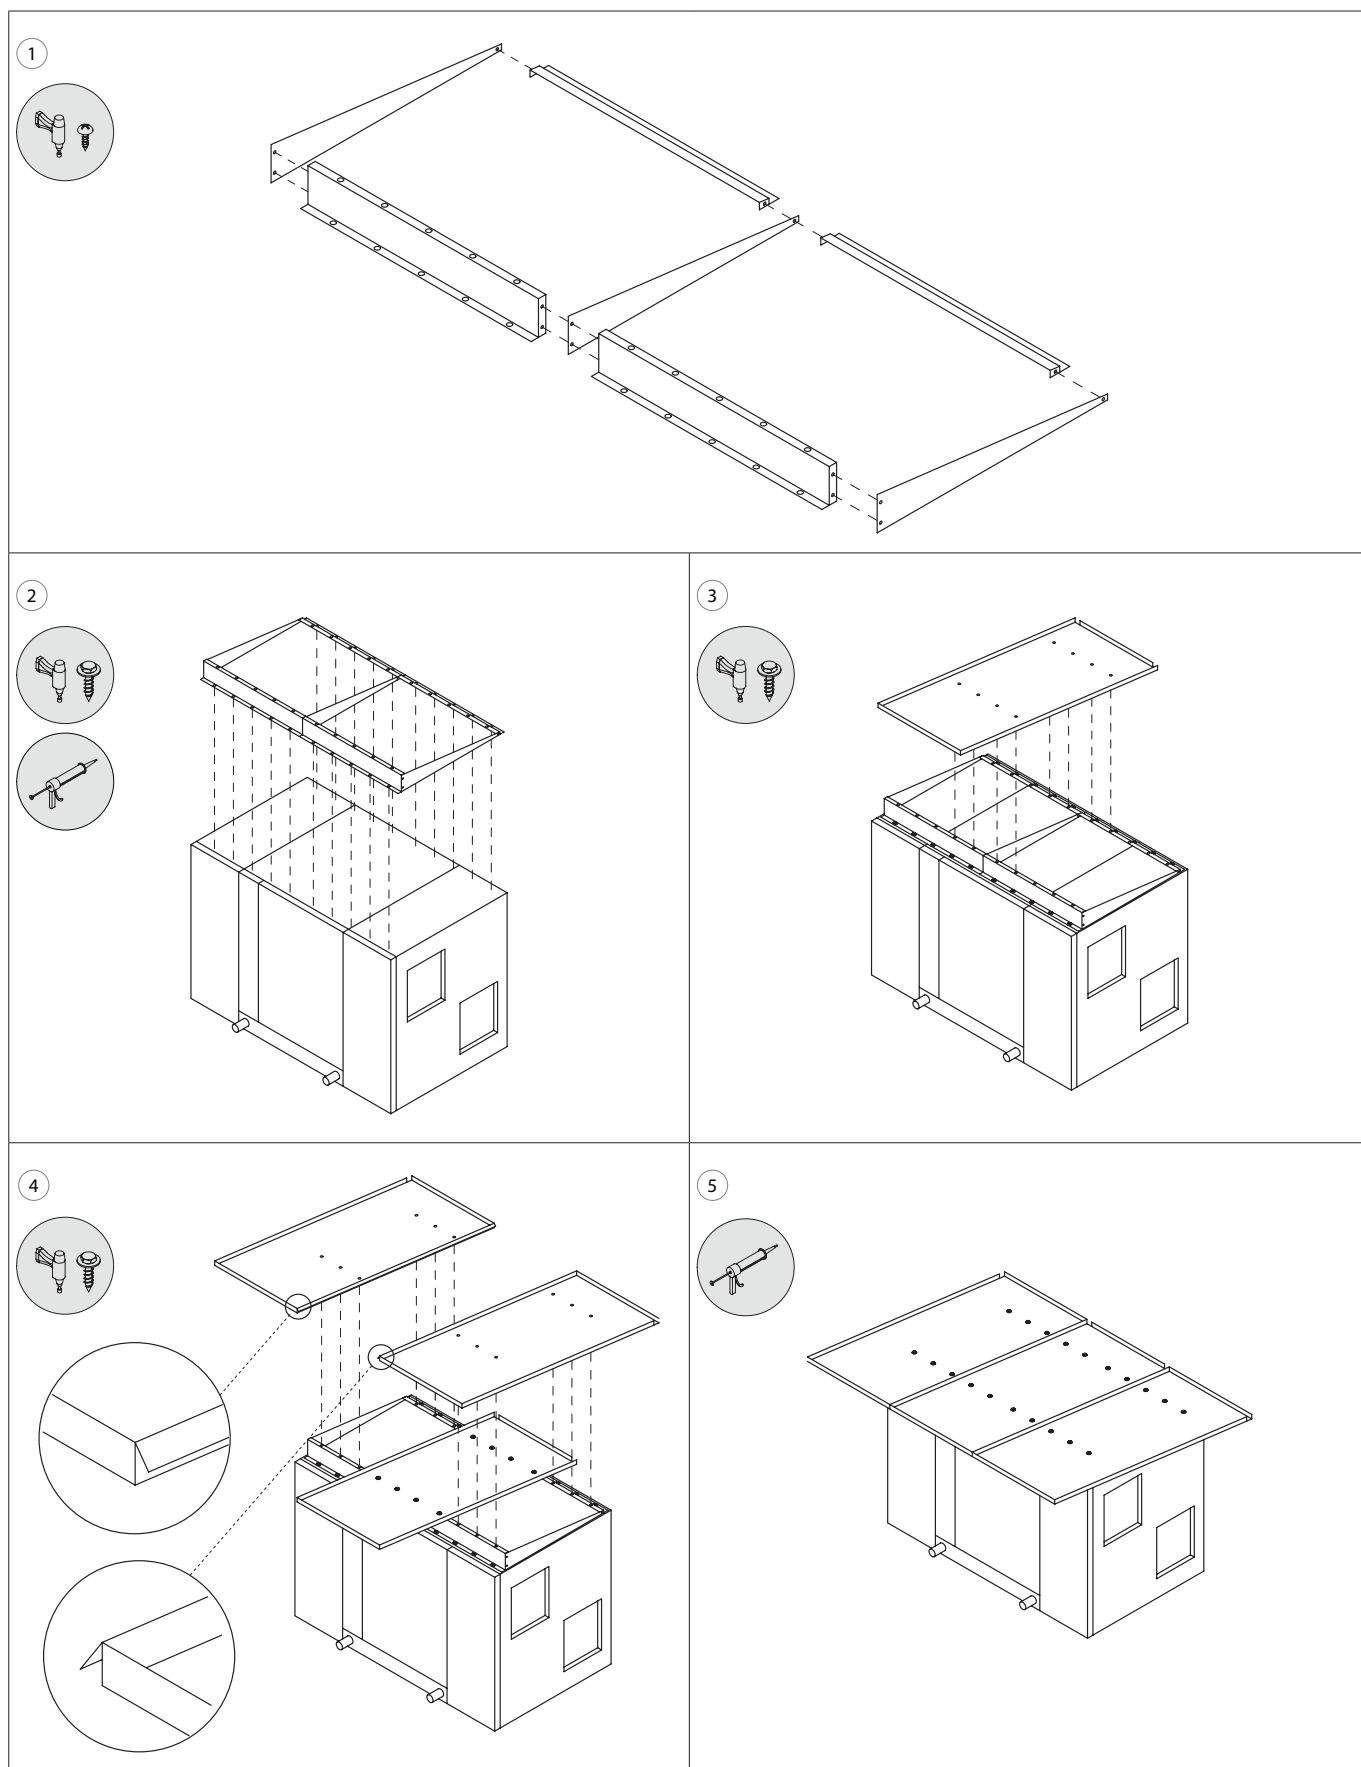

Verso CF 3500