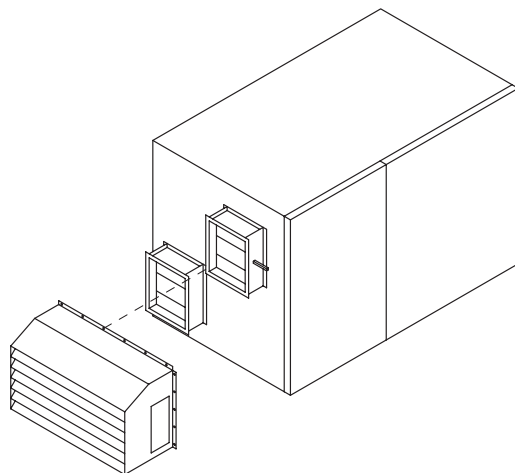

Verso R 1700 - R 2000