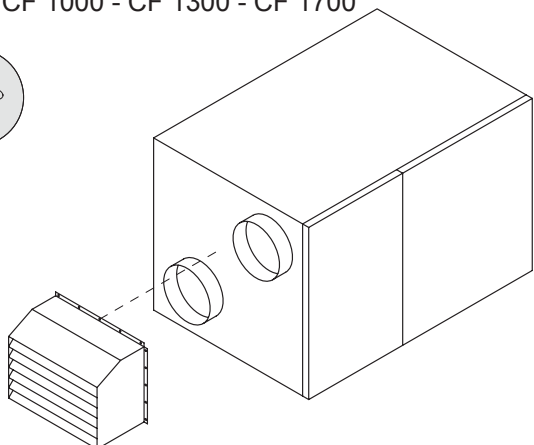

MONTÁŽ NASÁVACIEHO A VÝFUKOVÉHO KUSU

Verso R 1000 - R 1300 - R 1500
Verso CF 1000 - CF 1300 - CF 1700