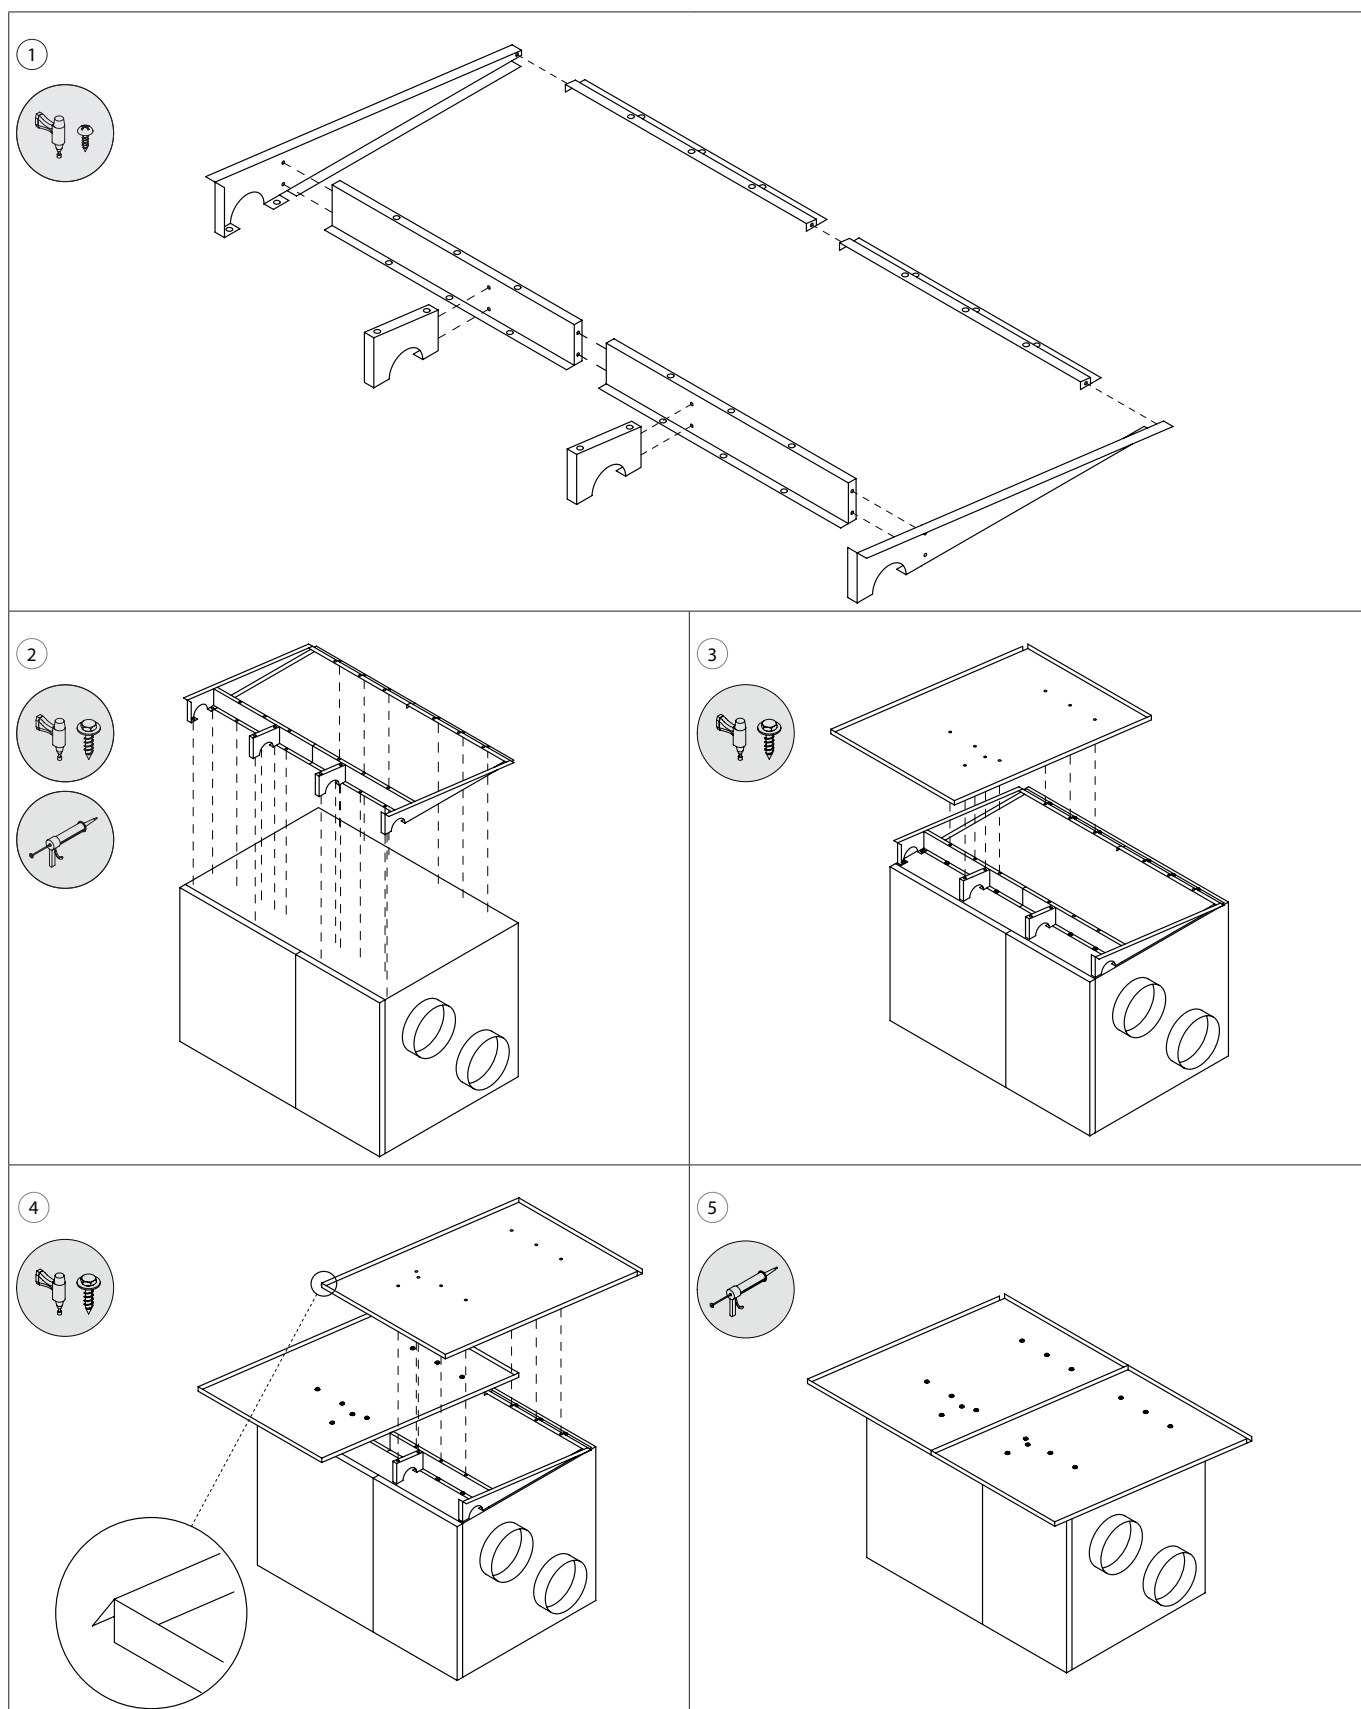

MONTÁŽ STRIEŠKY

Verso R 1000 - R 1300 - R 1500