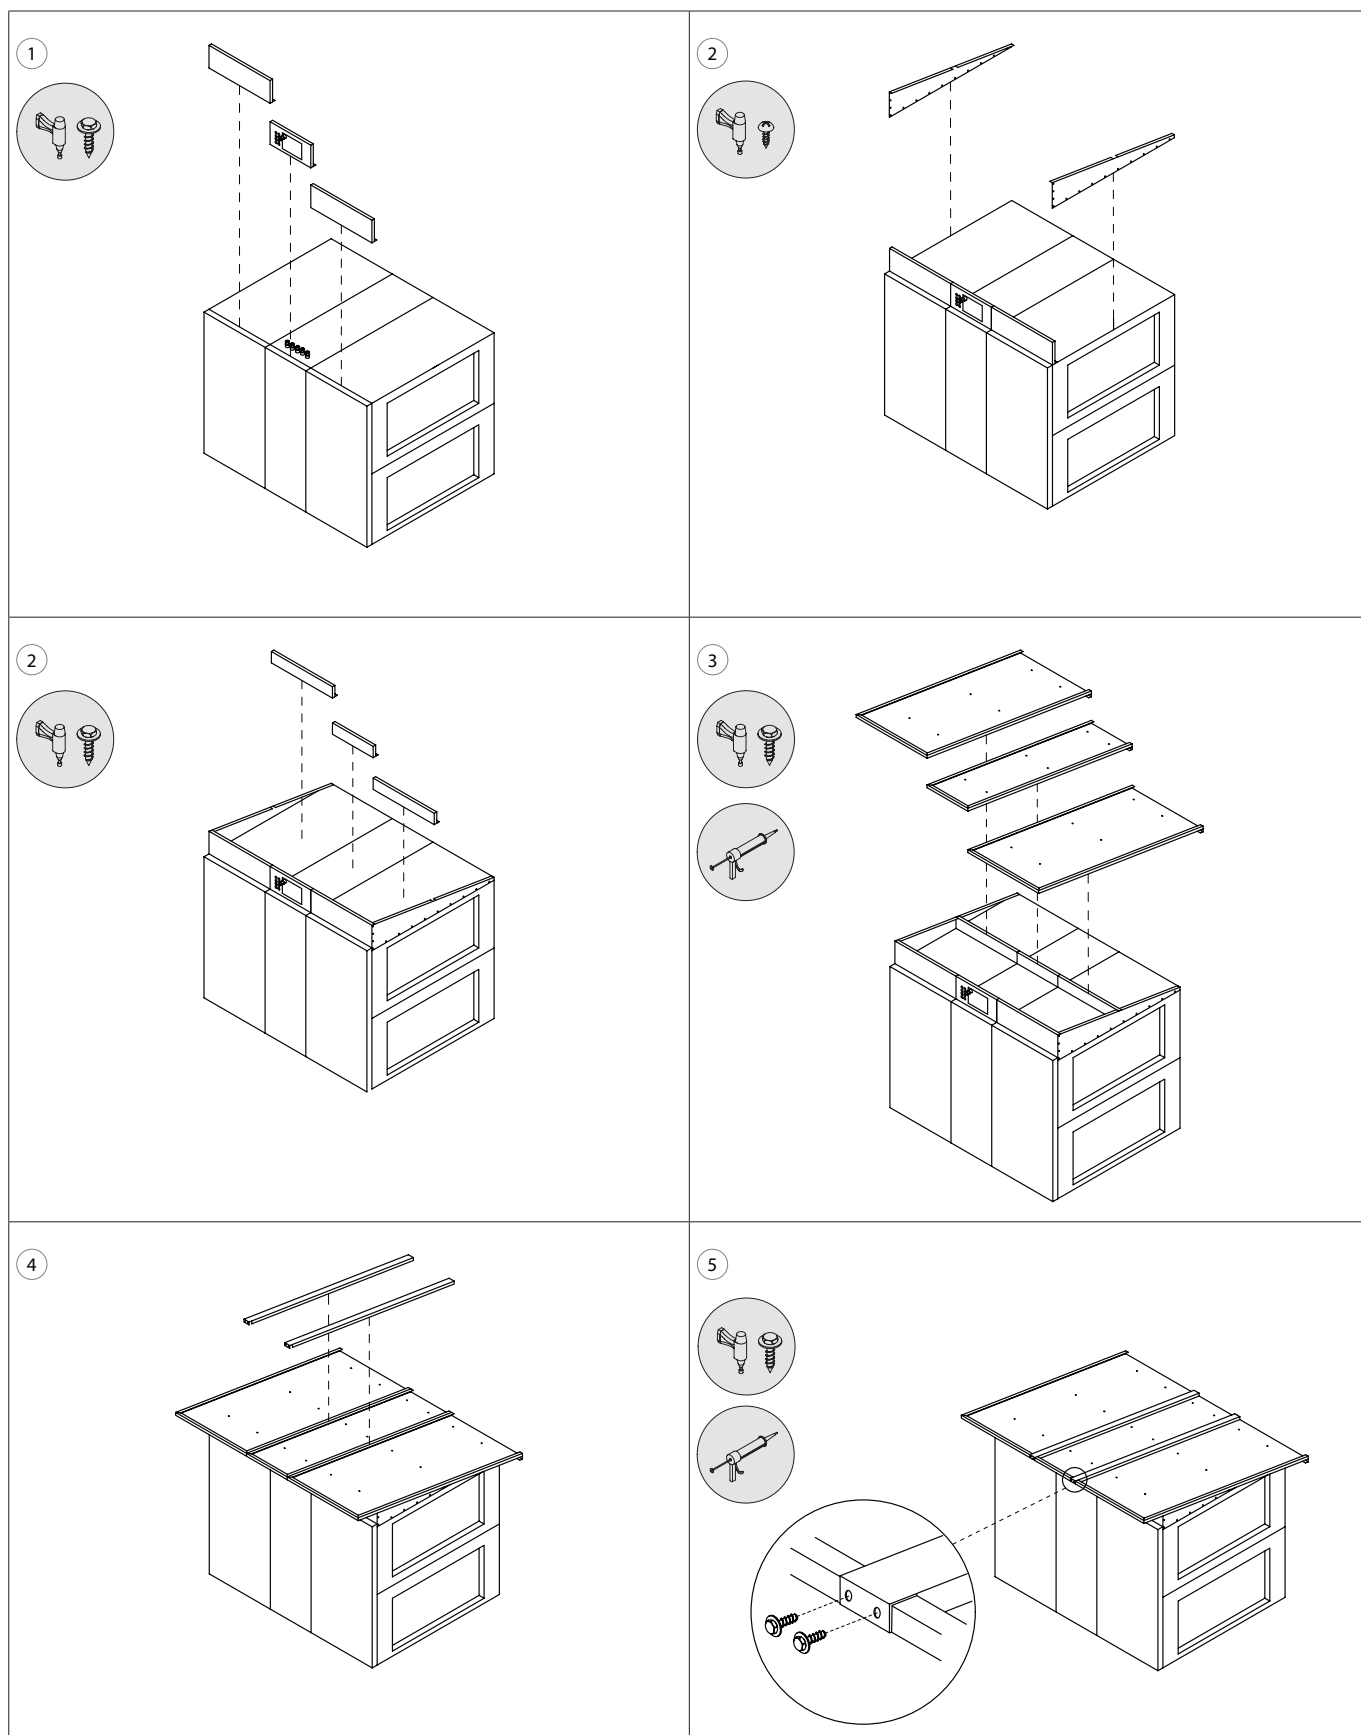

Verso R 2500 - R 5000 - R 7000