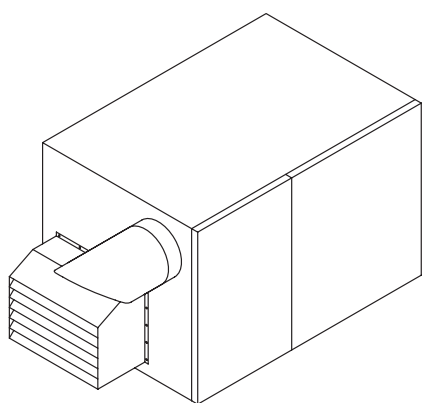

MONTÁŽ NASÁVACIEHO A VÝFUKOVÉHO KUSU

Verso R 1000 - R 1300 - R 1500
Verso CF 1000 - CF 1300 - CF 1700