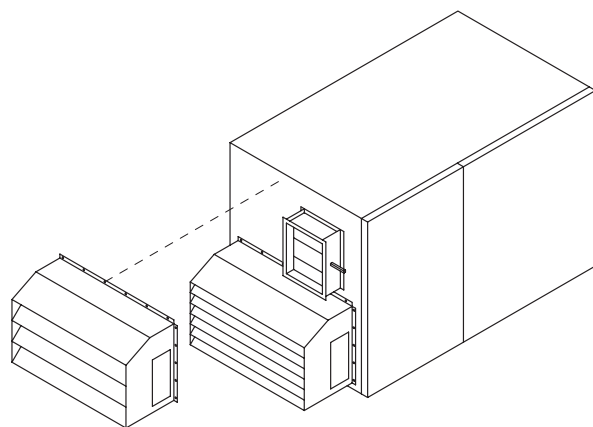

Verso R 1700 - R 2000