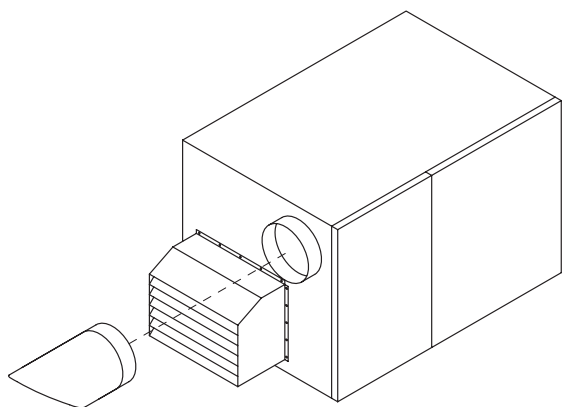

MONTÁŽ NASÁVACIEHO A VÝFUKOVÉHO KUSU

Verso R 1000 - R 1300 - R 1500
Verso CF 1000 - CF 1300 - CF 1700