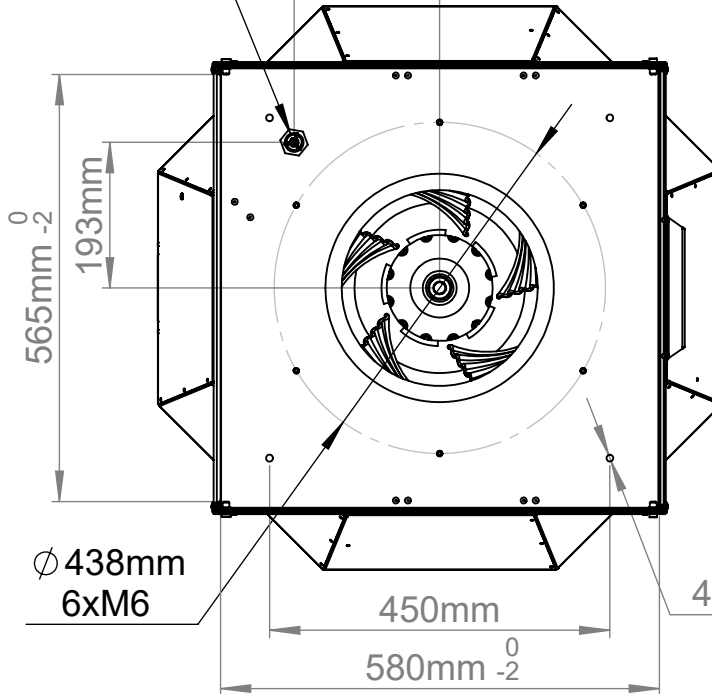

100 ± 5

Cable outlet

193mm

Ø 438mm
6xM6

450mm
580mm⁰₋₂

4x Ø 9mm

ruck^{eu}
VENTILATOREN
ruck Ventilatoren
Max-Planck-Str. 5
D-97944 Boxberg

Protection Mark
according to ISO 16016

Created s.pop
Drawn s.pop
Released d.costea
Disabled

1:10 A4 mm

General tolerances
DIN ISO 2768-c

07.02.2023
07.02.2023
17.02.2023

DVA400ECORK01

166719 00