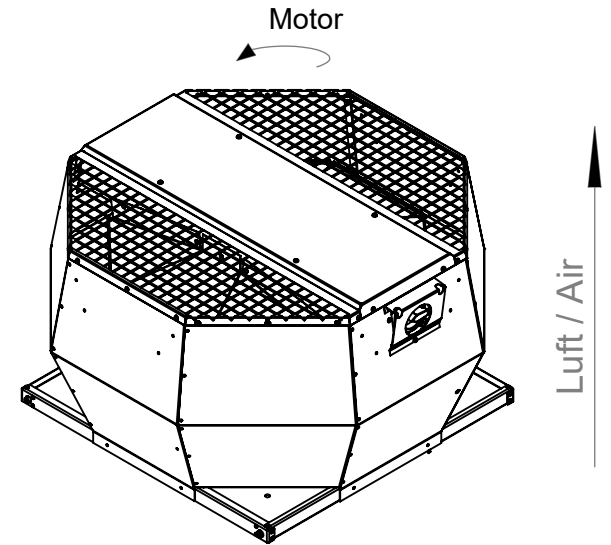

100 ± 5

Cable outlet

193mm

Ø 438mm
6xM6

450mm
580mm⁰₋₂

4x Ø 9mm

ruck^{eu}
VENTILATOREN
ruck Ventilatoren
Max-Planck-Str. 5
D-97944 Boxberg

Protection Mark
according to ISO 16016

Created s.pop
Drawn s.pop
Released d.costea
Disabled

1:10 A4 mm

General tolerances
DIN ISO 2768-c

07.02.2023
07.02.2023
17.02.2023

DVA400ECORK01

166719 00