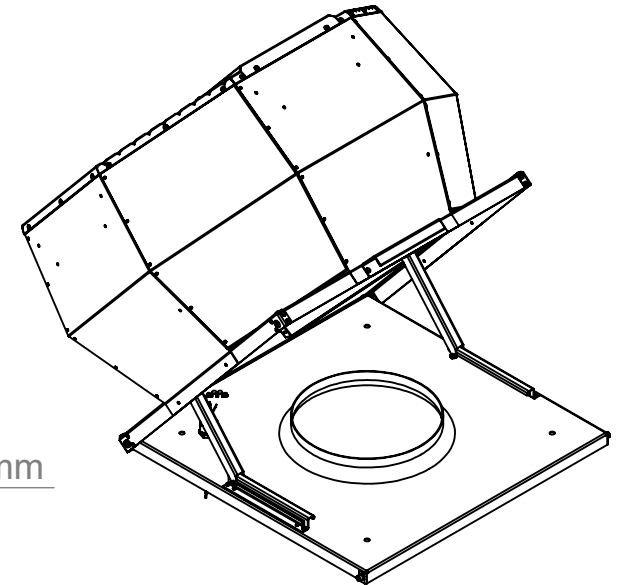

100 ± 5

Cable outlet

193mm

Ø 438mm
6xM6

450mm
580mm⁰₋₂

4x Ø 9mm

ruck^{eu}
VENTILATOREN
ruck Ventilatoren
Max-Planck-Str. 5
D-97944 Boxberg

Protection Mark
according to ISO 16016

Created s.pop
Drawn s.pop
Released d.costea
Disabled

1:10 A4 mm

General tolerances
DIN ISO 2768-c

07.02.2023
07.02.2023
17.02.2023

DVA400ECORK01

166719 00