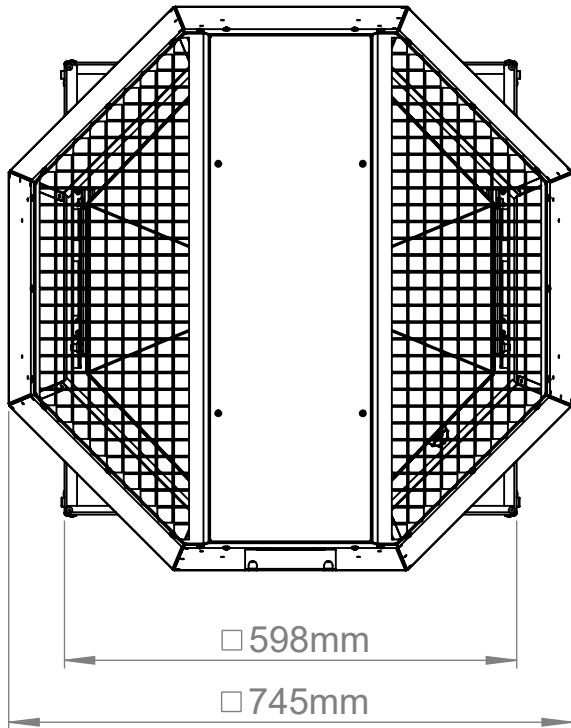

100 ± 5

Cable outlet

193mm

Ø 438mm
6xM6

450mm
580mm⁰₋₂

4x Ø 9mm

ruck^{eu}
VENTILATOREN
ruck Ventilatoren
Max-Planck-Str. 5
D-97944 Boxberg

Protection Mark
according to ISO 16016

Created s.pop
Drawn s.pop
Released d.costea
Disabled

1:10 A4 mm

General tolerances
DIN ISO 2768-c

07.02.2023
07.02.2023
17.02.2023

DVA400ECORK01

166719 00