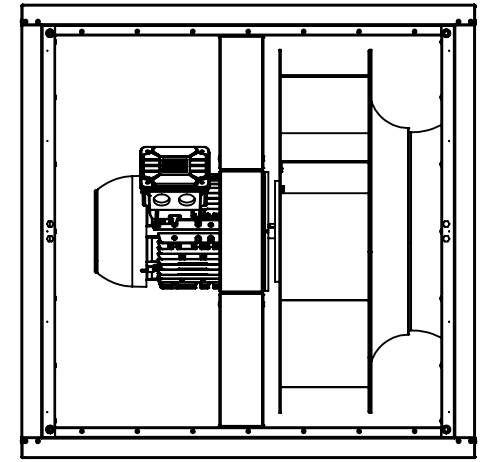

12xM8
LK ϕ 620

Connection size inside min. ϕ 520

ruck
ruck Ventilatoren
Max-Planck-Str. 5
D-97944 Boxberg

1:15 A4 mm

Protection Mark
according to ISO16016

General tolerances
DIN ISO 2768-c

Created s.pop 20.09.2022
Drawn s.pop 20.09.2022
Released s.pop 20.09.2022
Disabled