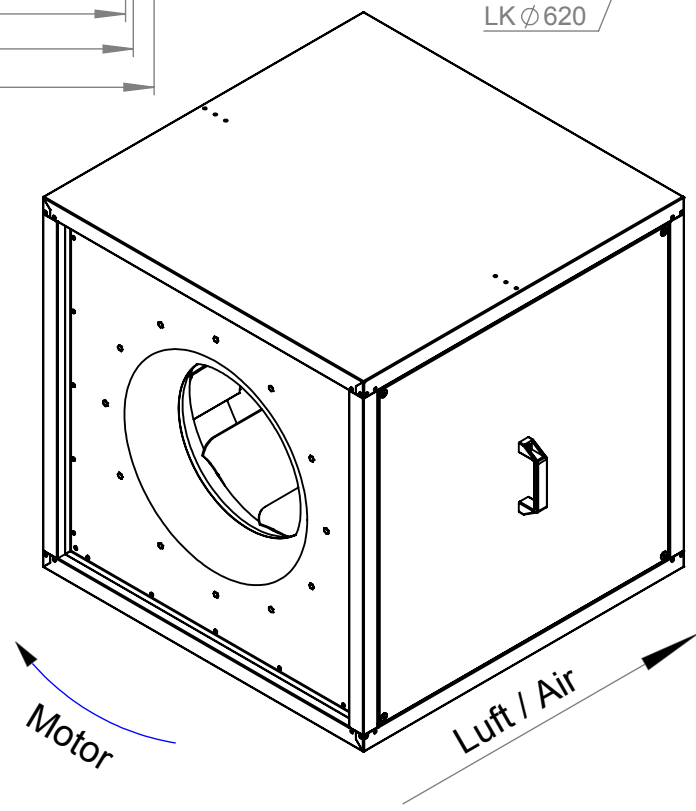

12xM8
LK ϕ 620

Connection size inside min. ϕ 520

ruck
ruck Ventilatoren
Max-Planck-Str. 5
D-97944 Boxberg

1:15 A4 mm

Protection Mark
according to ISO16016

General tolerances
DIN ISO 2768-c

Created s.pop 20.09.2022
Drawn s.pop 20.09.2022
Released s.pop 20.09.2022
Disabled