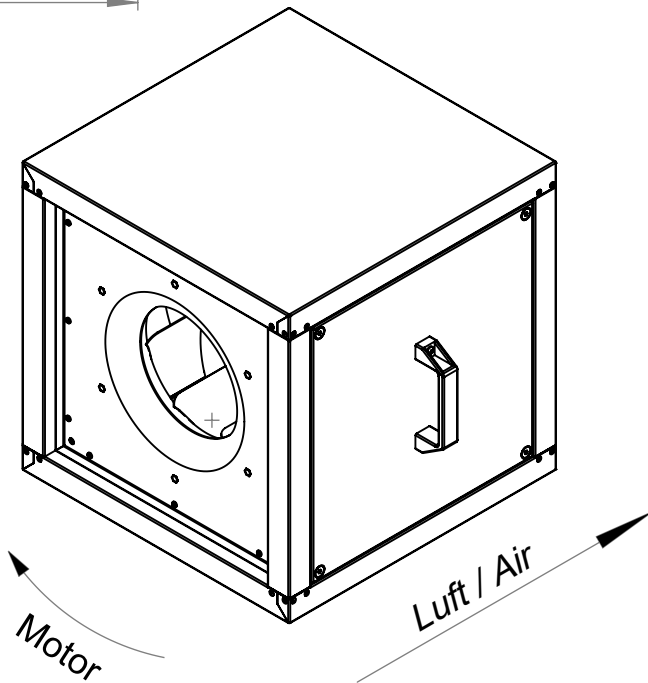

6xM6
LK \varnothing 315mm

Anschlussmaß innen min. \varnothing 270
Connection size inside min. \varnothing 270

1:10 A4 mm

Protection Mark
according to ISO16016

General tolerances
DIN ISO 2768-c

MPC315D440

ruck^{eu}
VENTILATOREN