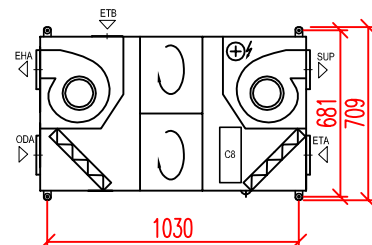

Domekt R-300-F-C8

Domekt_R_300_F_C8_L1

Smer otvárania dverí

Pohľad zo strany obsluhy (t.j. zospodu)

Pohľad z boku

Pohľad zhora - pôdorys

Domekt_R_300_F_C8_R2

Smer otvárania dverí

Pohľad zo strany obsluhy (t.j. zospodu)

Pohľad z boku

Pohľad zhora - pôdorys

ODA – vstup vonkajšieho vzduchu
 SUP – prívod vzduchu do miestnosti
 ETA – odvod vzduchu z miestnosti
 EHA – výtlač vzduchu do exteriéru