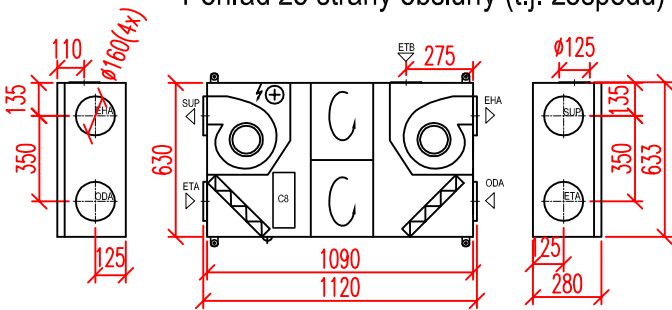

Domekt R-300-F-C8

Domekt_R_300_F_C8_L1

Smer otvárania dverí

Pohľad zo strany obsluhy (t.j. zospodu)

Pohľad z boku

Pohľad zhora - pôdorys

Domekt_R_300_F_C8_R2

Smer otvárania dverí

Pohľad zo strany obsluhy (t.j. zospodu)

Pohľad z boku

Pohľad zhora - pôdorys

ODA – vstup vonkajšieho vzduchu
 SUP – prívod vzduchu do miestnosti
 ETA – odvod vzduchu z miestnosti
 EHA – výtlač vzduchu do exteriéru