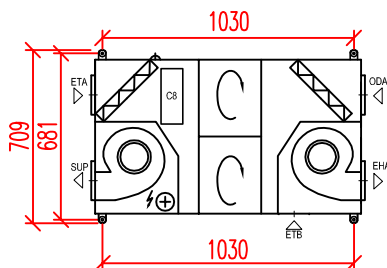

Domekt R-300-F-C8

Domekt_R_300_F_C8_L1

Smer otvárania dverí

Pohľad zo strany obsluhy (t.j. zospodu)

Pohľad z boku

Pohľad zhora - pôdorys

Domekt_R_300_F_C8_R2

Smer otvárania dverí

Pohľad zo strany obsluhy (t.j. zospodu)

Pohľad z boku

Pohľad zhora - pôdorys

ODA – vstup vonkajšieho vzduchu
 SUP – prívod vzduchu do miestnosti
 ETA – odvod vzduchu z miestnosti
 EHA – výtlač vzduchu do exteriéru