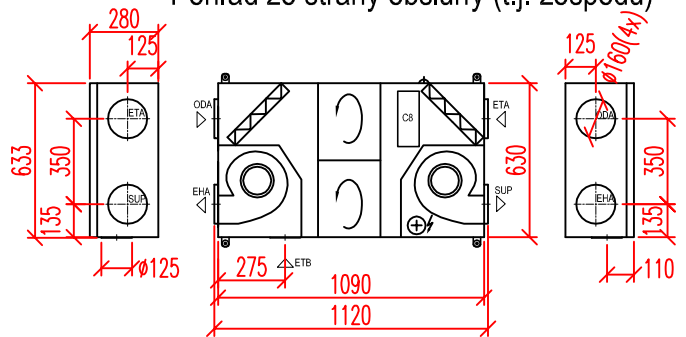

Domekt R-300-F-C8

Domekt_R_300_F_C8_L1

Smer otvárania dverí

Pohľad zo strany obsluhy (t.j. zospodu)

Pohľad z boku

Pohľad zhora - pôdorys

Domekt_R_300_F_C8_R2

Smer otvárania dverí

Pohľad zo strany obsluhy (t.j. zospodu)

Pohľad z boku

Pohľad zhora - pôdorys

ODA – vstup vonkajšieho vzduchu
 SUP – prívod vzduchu do miestnosti
 ETA – odvod vzduchu z miestnosti
 EHA – výtlač vzduchu do exteriéru