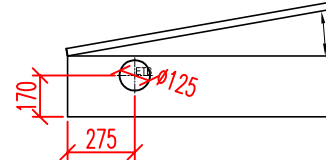

Domekt R-300-F-C8

Domekt_R_300_F_C8_L1

Smer otvárania dverí

Pohľad zo strany obsluhy (t.j. zospodu)

Pohľad z boku

Pohľad zhora - pôdorys

Domekt_R_300_F_C8_R2

Smer otvárania dverí

Pohľad zo strany obsluhy (t.j. zospodu)

Pohľad z boku

Pohľad zhora - pôdorys

ODA – vstup vonkajšieho vzduchu
 SUP – prívod vzduchu do miestnosti
 ETA – odvod vzduchu z miestnosti
 EHA – výtlač vzduchu do exteriéru