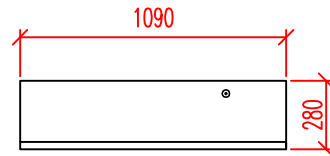

Domekt R-300-F-C8

Domekt_R_300_F_C8_L1

Smer otvárania dverí

Pohľad zo strany obsluhy (t.j. zospodu)

Pohľad z boku

Pohľad zhora - pôdorys

Domekt_R_300_F_C8_R2

Smer otvárania dverí

Pohľad zo strany obsluhy (t.j. zospodu)

Pohľad z boku

Pohľad zhora - pôdorys

ODA – vstup vonkajšieho vzduchu
 SUP – prívod vzduchu do miestnosti
 ETA – odvod vzduchu z miestnosti
 EHA – výtlač vzduchu do exteriéru