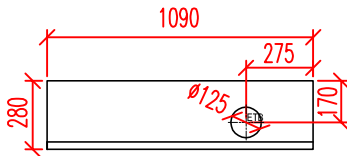

Domekt R-300-F-C8

Domekt_R_300_F_C8_L1

Smer otvárania dverí

Pohľad zo strany obsluhy (t.j. zospodu)

Pohľad z boku

Pohľad zhora - pôdorys

Domekt_R_300_F_C8_R2

Smer otvárania dverí

Pohľad zo strany obsluhy (t.j. zospodu)

Pohľad z boku

Pohľad zhora - pôdorys

ODA – vstup vonkajšieho vzduchu
 SUP – prívod vzduchu do miestnosti
 ETA – odvod vzduchu z miestnosti
 EHA – výtlač vzduchu do exteriéru