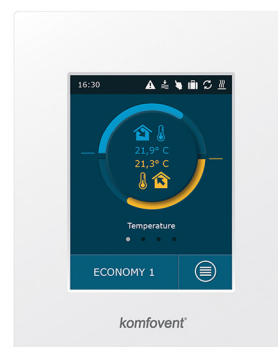

Ovládací panel C5.1

OVLÁDACÍ PANEL

Vetracie jednotky s automatikou C5 môžu byť vybavené ovládacím panelom C5.1.

TYP	PARAMETRE	KÓD
Ovládací panel C5.1	<ul style="list-style-type: none">• Extrémne tenký panel 12mm• 3 možnosti montáže• Integrovaný hygrostat a teplomer• Dotyková farebná LED obrazovka• Inteligentné riadenie prevádzkových parametrov	745201511