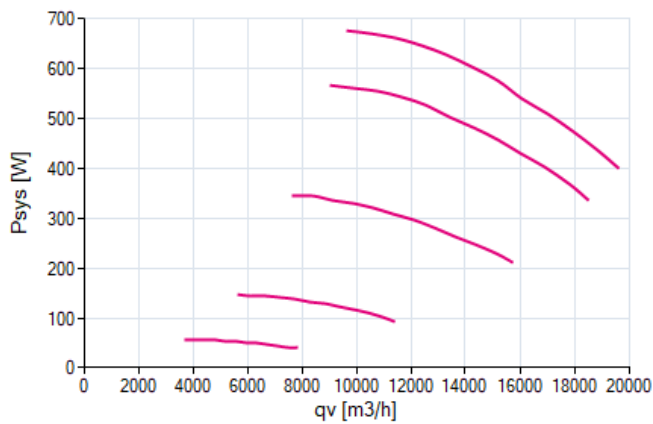

### 1 ZN091-ZIL.DG.V4P3

f [Hz]	sum	63	125	250	500	1000	2000	4000	8000
$L_{w(A),5}$	-	-	-	-	-	-	-	-	-
$L_{w,5}$	-	-	-	-	-	-	-	-	-

f [Hz]	sum	63	125	250	500	1000	2000	4000	8000
$L_{w(A),6}$	-	-	-	-	-	-	-	-	-
$L_{w,6}$	-	-	-	-	-	-	-	-	-

1

ZN091-ZIL.DG.V4P3

Measured in ZPlus without guard grille in air flow direction V in installation type A according to ISO5801

180692 | Portfolio STD-WW

měřená hustota 1.16 [kg/m<sup>3</sup>]účinnost  $\eta_{F,sys}$ účinnost  $\eta_{SF,sys}$ příkon  $P_{sys}$ 