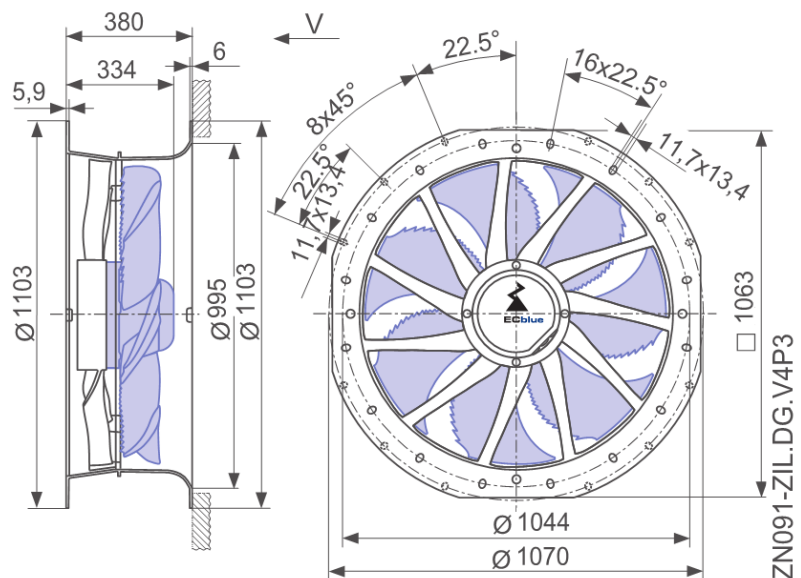

## výkres

verze FANselect V 1.01 (200311), AMCA V 1.03 February, 2019 / 1.20.03.11 | 541 |

17. 4. 2020

1

**ZN091-ZIL.DG.V4P3**

180692

## schéma zapojení

verze FANselect V 1.01 (200311), AMCA V 1.03 February, 2019 / 1.20.03.11 | 541 |

17. 4. 2020

1

**ZN091-ZIL.DG.V4P3**

180692