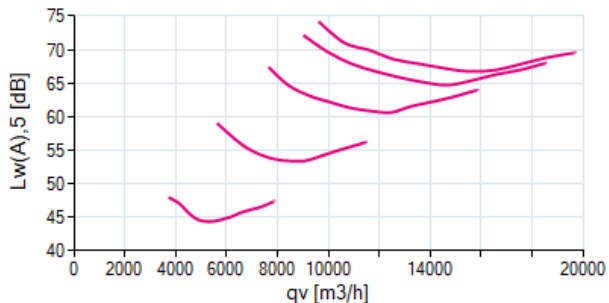

hlučnost ($L_{w(A),5}$)