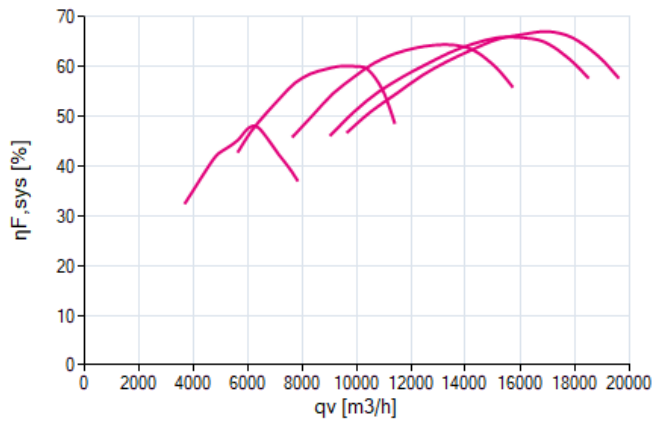

### 1 ZN091-ZIL.DG.V4P3

f [Hz]	sum	63	125	250	500	1000	2000	4000	8000
$L_{w(A),5}$	-	-	-	-	-	-	-	-	-
$L_{w,5}$	-	-	-	-	-	-	-	-	-

f [Hz]	sum	63	125	250	500	1000	2000	4000	8000
$L_{w(A),6}$	-	-	-	-	-	-	-	-	-
$L_{w,6}$	-	-	-	-	-	-	-	-	-

1

ZN091-ZIL.DG.V4P3

Measured in ZPlus without guard grille in air flow direction V in installation type A according to ISO5801

180692 | Portfolio STD-WW

měřená hustota 1.16 [kg/m<sup>3</sup>]účinnost  $\eta_{F,sys}$ účinnost  $\eta_{SF,sys}$ příkon  $P_{sys}$ 