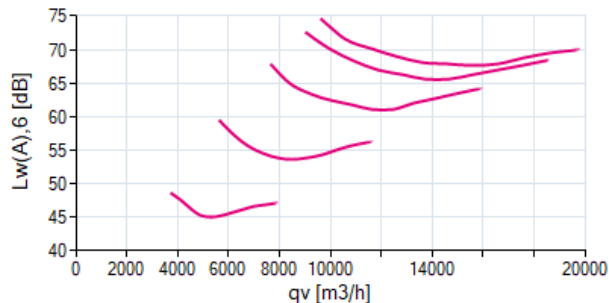

hlučnost ($L_{w(A),6}$)

1 ZN091-ZIL.DG.V4P3

f [Hz]	sum	63	125	250	500	1000	2000	4000	8000
$L_{w(A),5}$	-	-	-	-	-	-	-	-	-
$L_{w,5}$	-	-	-	-	-	-	-	-	-

f [Hz]	sum	63	125	250	500	1000	2000	4000	8000
$L_{w(A),6}$	-	-	-	-	-	-	-	-	-
$L_{w,6}$	-	-	-	-	-	-	-	-	-