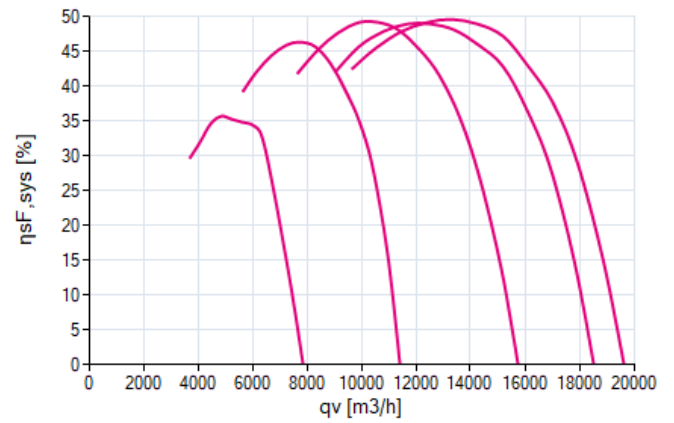

1

ZN091-ZIL.DG.V4P3

Measured in ZPlus without guard grille in air flow direction V in installation type A according to ISO5801

180692 | Portfolio STD-WW

měřená hustota 1.16 [kg/m<sup>3</sup>]účinnost  $\eta_{F,sys}$ účinnost  $\eta_{SF,sys}$ příkon  $P_{sys}$ 