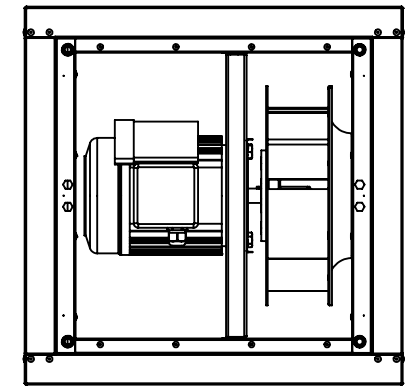

Anschlussmaß innen
min. \varnothing 220
Connection size inside
min. \varnothing 220

ruck^{eu}
VENTILATOREN
ruck Ventilatoren
Max-Planck-Str. 5
D-97944 Boxberg

Protection Mark
according to ISO 16016
Created s.pop
Drawn s.pop
Released v.brand
Disabled

1:10 A4 mm

General tolerances
DIN ISO 2768-c

MPC250E220+

126656 02