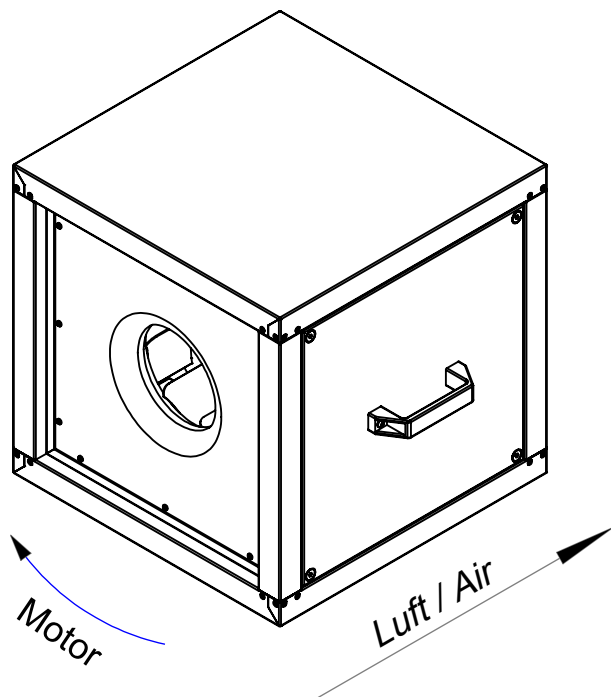

Anschlussmaß innen
min. \varnothing 220
Connection size inside
min. \varnothing 220

ruck^{eu}
VENTILATOREN
ruck Ventilatoren
Max-Planck-Str. 5
D-97944 Boxberg

Protection Mark
according to ISO 16016
Created s.pop
Drawn s.pop
Released v.brand
Disabled

1:10 A4 mm

General tolerances
DIN ISO 2768-c

MPC250E220+

126656 02