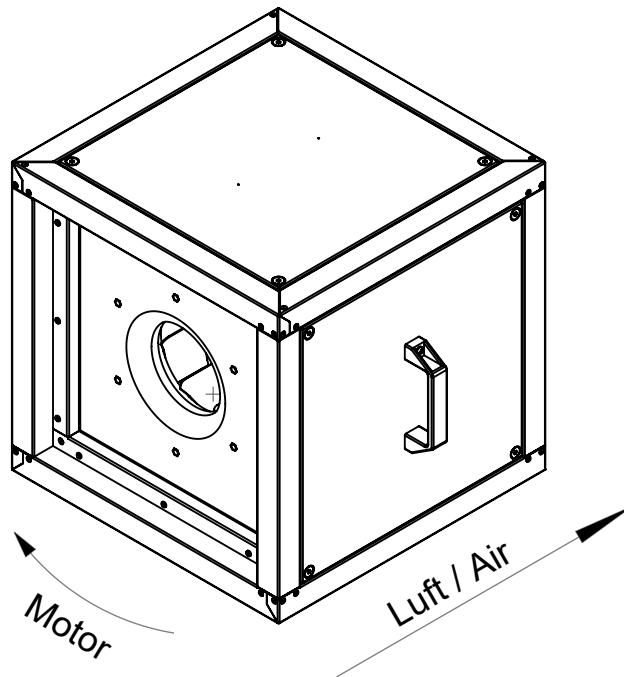

6xM6  
LK  $\varnothing$  250mm

Anschlussmaß innen min.  $\varnothing$  195mm  
Connection size inside min.  $\varnothing$  195

1:10 A4 mm

Protection Mark  
according to ISO16016

General tolerances  
DIN ISO 2768-c