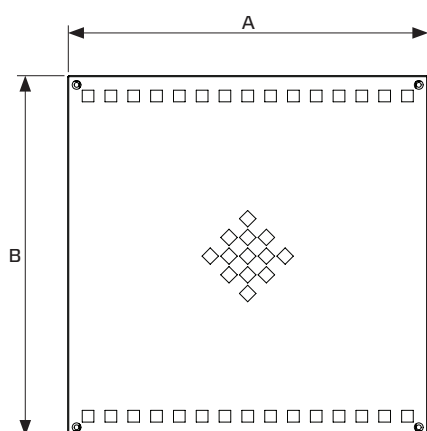

Motor protection shield MB MPC

Type	ID	For models:	A □ mm	B □ mm	C mm	Weight kg
MB MPC 01	116411	MPC 225-315 T	416	386	38	1,5
MB MPC 02	116410	MPC 355-500 T	616	586	38	2,9
MB MPC 03	122305	MPC 560-630 T	816	786	38	5,3
MB MPC 04	152709	MPC 710-800 T	1115	1086	38	9,2

- Cover plate for motor
- Sendzimir galvanized sheet metal