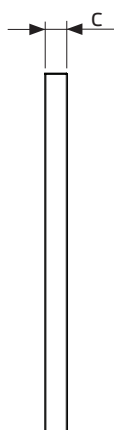

Motor protection shield MB MPC

Type	ID	For models:	A □ mm	B □ mm	C mm	Weight kg
MB MPC 01	116411	MPC 225-315 T	416	386	38	1,5
MB MPC 02	116410	MPC 355-500 T	616	586	38	2,9
MB MPC 03	122305	MPC 560-630 T	816	786	38	5,3
MB MPC 04	152709	MPC 710-800 T	1115	1086	38	9,2

- Cover plate for motor
- Sendzimir galvanized sheet metal