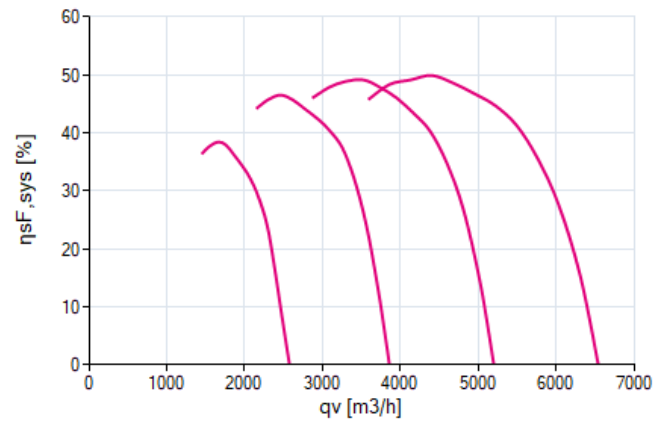

1

ZN045-6IL.BD.V7P2

Measured in ZAPLUS without guard grille in air flow direction V in installation type A according to ISO5801

166794 | Portfolio STD-WW

měřená hustota 1.16 [kg/m³]

účinnost  $\eta_{F,sys}$ účinnost  $\eta_{sF,sys}$ příkon  $P_{sys}$ 