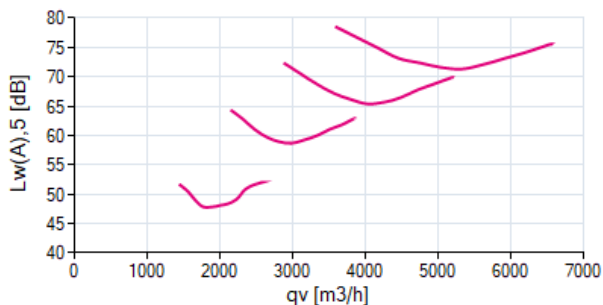

hlučnost ($L_{w(A),5}$)