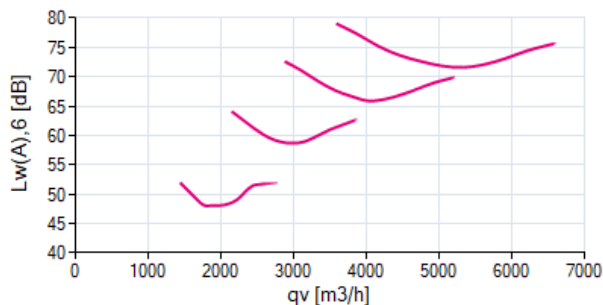

hlučnost ($L_{w(A),6}$)

1 ZN045-6IL.BD.V7P2

f [Hz]	sum	63	125	250	500	1000	2000	4000	8000
$L_{w(A),5}$	-	-	-	-	-	-	-	-	-
$L_{w,5}$	-	-	-	-	-	-	-	-	-

f [Hz]	sum	63	125	250	500	1000	2000	4000	8000
$L_{w(A),6}$	-	-	-	-	-	-	-	-	-
$L_{w,6}$	-	-	-	-	-	-	-	-	-