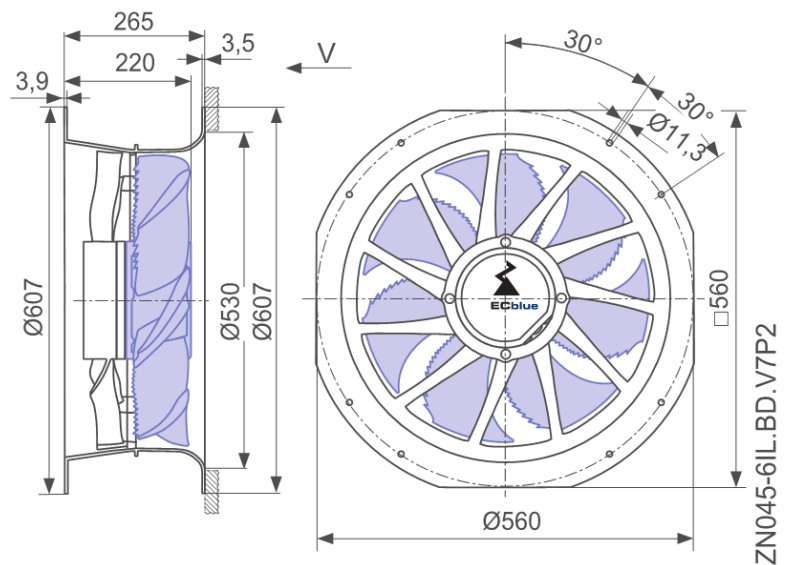

## schéma zapojení

verze FANselect V 1.01 (200311), AMCA V 1.03 February, 2019 / 1.20.03.11 | 541 |

17. 4. 2020

1

ZN045-6IL.BD.V7P2

166794