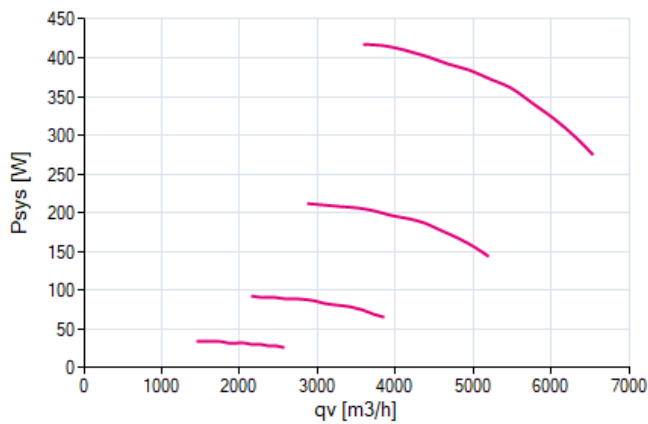

### 1 ZN045-6IL.BD.V7P2

f [Hz]	sum	63	125	250	500	1000	2000	4000	8000
$L_{w(A),5}$	-	-	-	-	-	-	-	-	-
$L_{w,5}$	-	-	-	-	-	-	-	-	-

f [Hz]	sum	63	125	250	500	1000	2000	4000	8000
$L_{w(A),6}$	-	-	-	-	-	-	-	-	-
$L_{w,6}$	-	-	-	-	-	-	-	-	-

1

ZN045-6IL.BD.V7P2

Measured in ZAPLUS without guard grille in air flow direction V in installation type A according to ISO5801

166794 | Portfolio STD-WW

měřená hustota 1.16 [kg/m³]

účinnost  $\eta_{F,sys}$ účinnost  $\eta_{sF,sys}$ příkon  $P_{sys}$ 