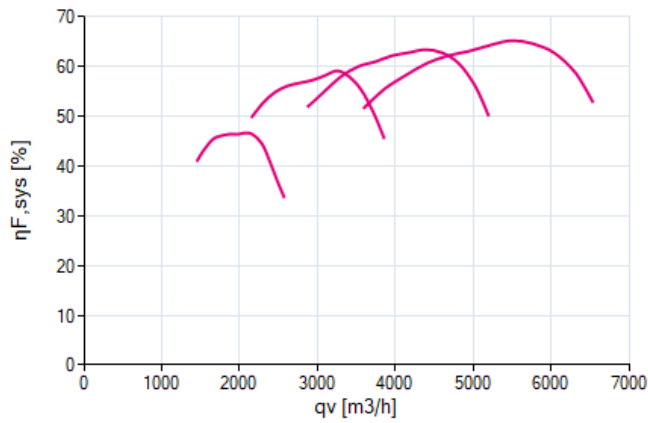

### 1 ZN045-6IL.BD.V7P2

f [Hz]	sum	63	125	250	500	1000	2000	4000	8000
$L_{w(A),5}$	-	-	-	-	-	-	-	-	-
$L_{w,5}$	-	-	-	-	-	-	-	-	-

f [Hz]	sum	63	125	250	500	1000	2000	4000	8000
$L_{w(A),6}$	-	-	-	-	-	-	-	-	-
$L_{w,6}$	-	-	-	-	-	-	-	-	-

1

ZN045-6IL.BD.V7P2

Measured in ZAPLUS without guard grille in air flow direction V in installation type A according to ISO5801

166794 | Portfolio STD-WW

měřená hustota 1.16 [kg/m³]

účinnost  $\eta_{F,sys}$ účinnost  $\eta_{sF,sys}$ příkon  $P_{sys}$ 