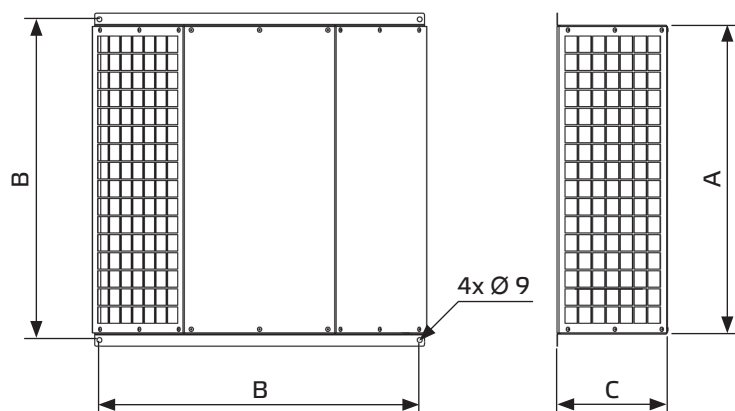

Weather protection hood WSH MPC

Type	ID	For models:	A mm	B mm	C mm	Weight kg
WSH MPC 01	123431	MPC 225-280, MPC 225-315 T	365	386	202	2,5
WSH MPC 02	123433	MPC 315-450, MPC 355-500 T	565	586	202	4,4
WSH MPC 03	123435	MPC 500-630, MPC 560-630 T	765	786	222	6,7
WSH MPC 04	152682	MPC 710-800, MPC 710-800 T	1065	1086	222	11,1