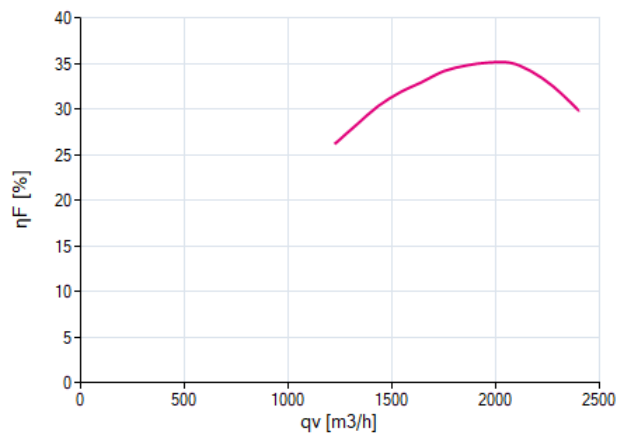

účinnost / příkon

25. 5. 2020

verze FANselect V 1.01 (200520), AMCA V 1.03 February, 2019 / 1.20.05.20 | 541 |

1 FN031-4EF.WD.A7
171133 | Portfolio STD-WW

Measured in full nozzle without guard grille in air flow direction V in installation type A according to ISO5801
měřená hustota 1.16 [kg/m³]

účinnost η_F