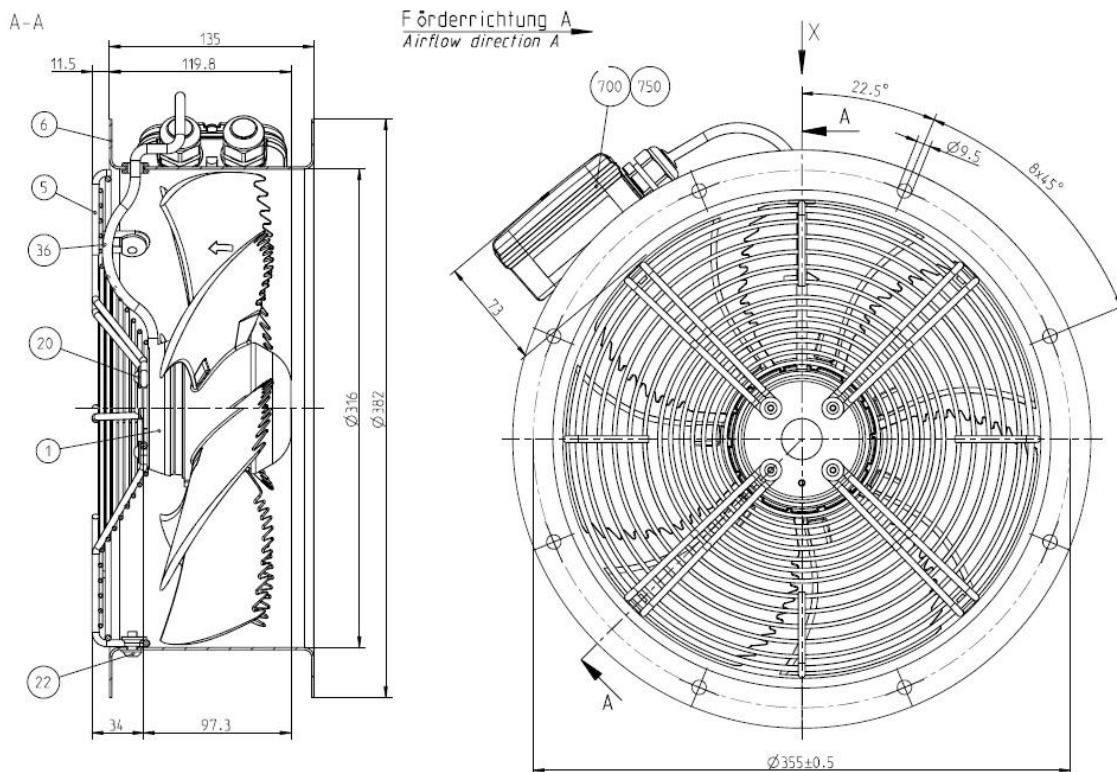

výkres

25. 5. 2020

verze FANselect V 1.01 (200520), AMCA V 1.03 February, 2019 / 1.20.05.20 | 541 |

1

FN031-4EF.WD.A7
171133

schéma zapojení

25. 5. 2020
verze FANselect V 1.01 (200520), AMCA V 1.03 February, 2019 / 1.20.05.20 | 541 |