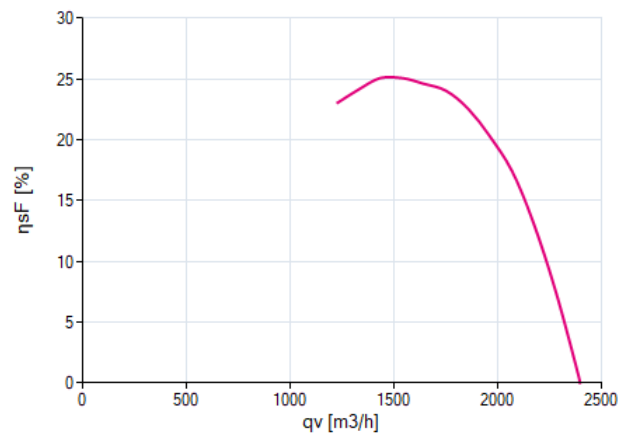

účinnost η_{sF}