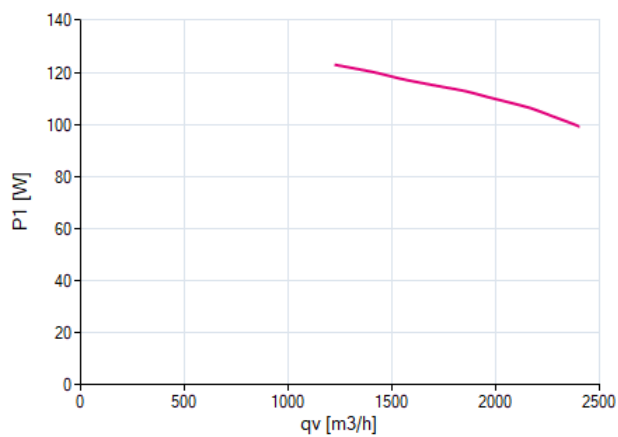

účinnost / příkon

25. 5. 2020

verze FANselect V 1.01 (200520), AMCA V 1.03 February, 2019 / 1.20.05.20 | 541 |

1 FN031-4EF.WD.A7
171133 | Portfolio STD-WW

Measured in full nozzle without guard grille in air flow direction V in installation type A according to ISO5801
měřená hustota 1.16 [kg/m³]

účinnost η_F

účinnost η_{sF}

příkon P_1