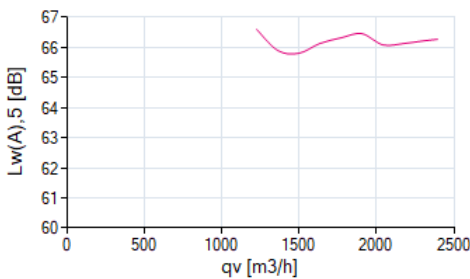

25. 5. 2020

verze FANselect V 1.01 (200520), AMCA V 1.03 February, 2019 / 1.20.05.20 | 541 |

1 FN031-4EF.WD.A7
171133 | Portfolio STD-WW

Measured in full nozzle without guard grille in air flow direction V in installation type A according to ISO5801
měřená hustota 1.16 [kg/m³]

vzduchový výkon p_{sF}

hlučnost ($L_{w(A),5}$)

hlučnost ($L_{w(A),6}$)

1 FN031-4EF.WD.A7

f [Hz]	sum	63	125	250	500	1000	2000	4000	8000	f [Hz]	sum	63	125	250	500	1000	2000	4000	8000
$L_{w(A),5}$	-	-	-	-	-	-	-	-	-	$L_{w(A),6}$	-	-	-	-	-	-	-	-	-
$L_{w,5}$	-	-	-	-	-	-	-	-	-	$L_{w,6}$	-	-	-	-	-	-	-	-	-