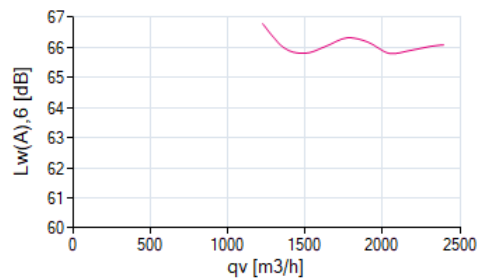

25. 5. 2020

verze FANselect V 1.01 (200520), AMCA V 1.03 February, 2019 / 1.20.05.20 | 541 |

1 FN031-4EF.WD.A7
171133 | Portfolio STD-WW

Measured in full nozzle without guard grille in air flow direction V in installation type A according to ISO5801
měřená hustota 1.16 [kg/m³]

vzduchový výkon p_{sF}

hlučnost ($L_{w(A),5}$)

hlučnost ($L_{w(A),6}$)

1 FN031-4EF.WD.A7

f [Hz]	sum	63	125	250	500	1000	2000	4000	8000	f [Hz]	sum	63	125	250	500	1000	2000	4000	8000
$L_{w(A),5}$	-	-	-	-	-	-	-	-	-	$L_{w(A),6}$	-	-	-	-	-	-	-	-	-
$L_{w,5}$	-	-	-	-	-	-	-	-	-	$L_{w,6}$	-	-	-	-	-	-	-	-	-