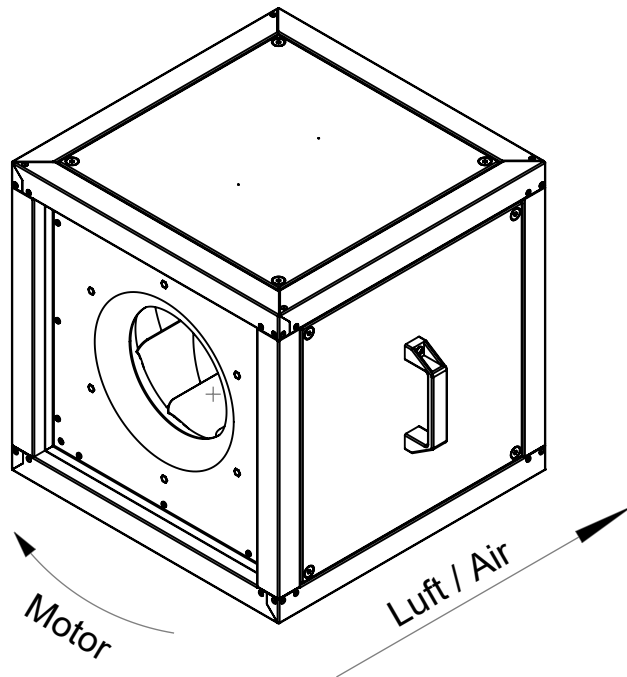

6xM6  
LK Ø315mm

Anschlussmaß innen min. Ø270mm  
Connection size inside min. Ø270

1:10 A4 mm

Protection Mark  
according to ISO16016

General tolerances  
DIN ISO 2768-c

**MPC315D4T40**

**ruck**<sup>eu</sup>  
VENTILATOREN