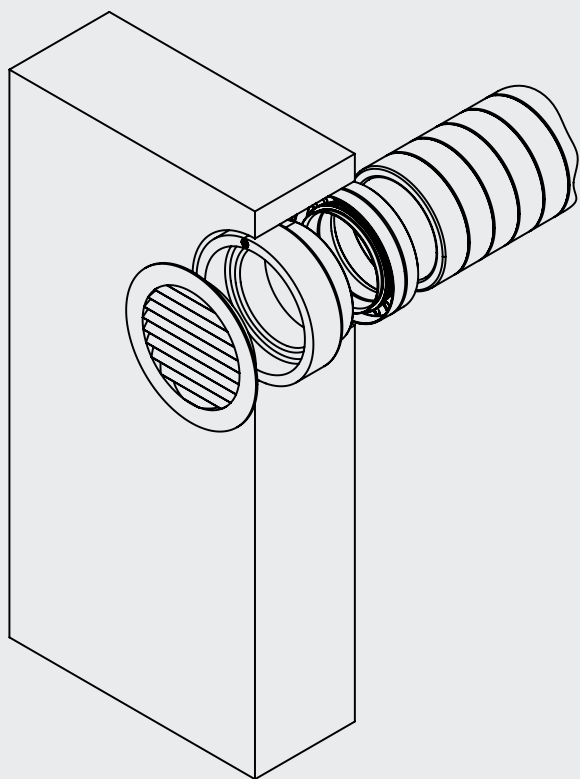

TOK VZDUCHU / VONKAJŠIA MRIEŽKA

AIR INTAKE / OUTLET GRILLE

ADURO

ADURO

● ○ Inštalácia Installation – recommendation