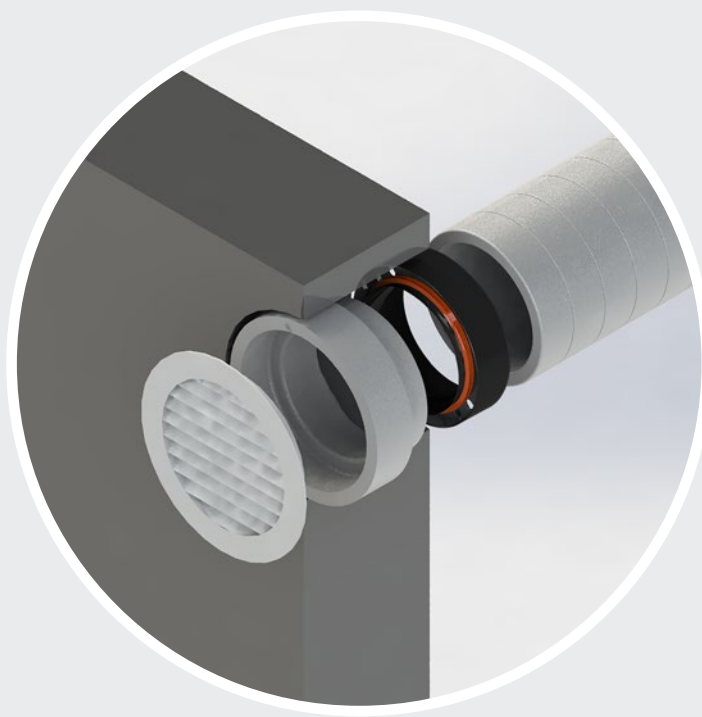

TOK VZDUCHU / VONKAJŠIA MRIEŽKA

AIR INTAKE / OUTLET GRILLE

ADURO

ADURO

● ○ Inštalácia Installation – recommendation