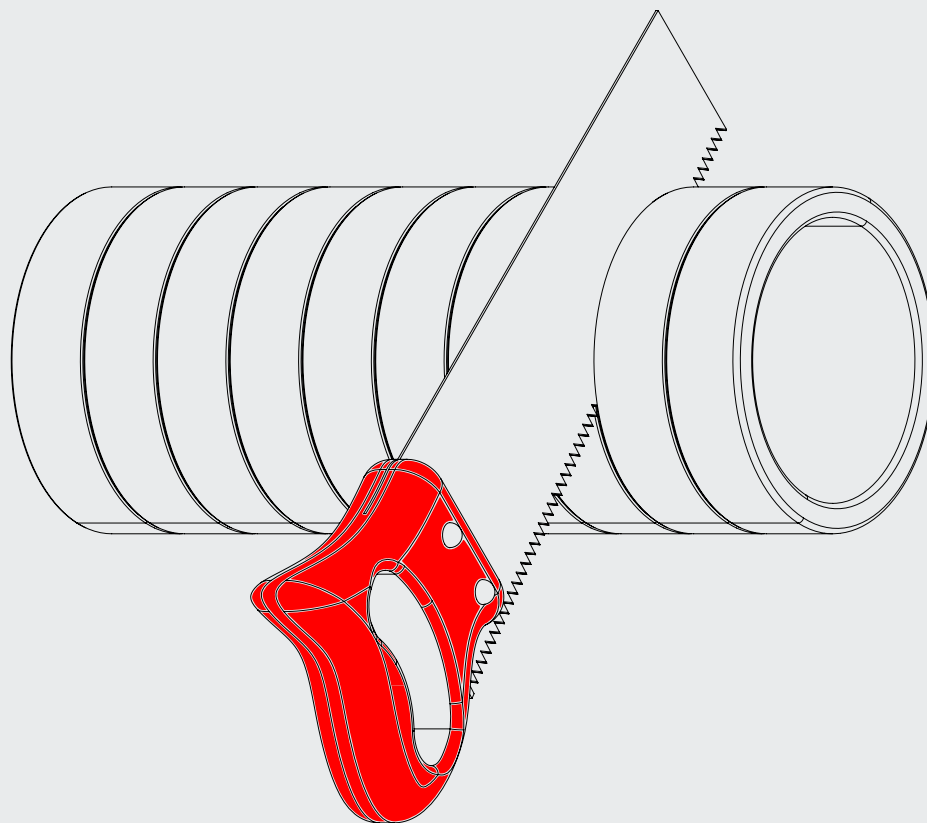

RÚRA 1 m

PIPE 1 m

ADURO

ADURO

● ○ ○ Jednoduché rezanie Easy cutting

RÚRA 1 m PIPE 1 m

ADURO

ADURO

● ● ○ Rezný uhol Cutting angle

RÚRA 1 m PIPE 1 m

ADURO

ADURO

● ● ● Pripojenie Connecting

SPOJKA CONNECTOR

ADURO

ADURO