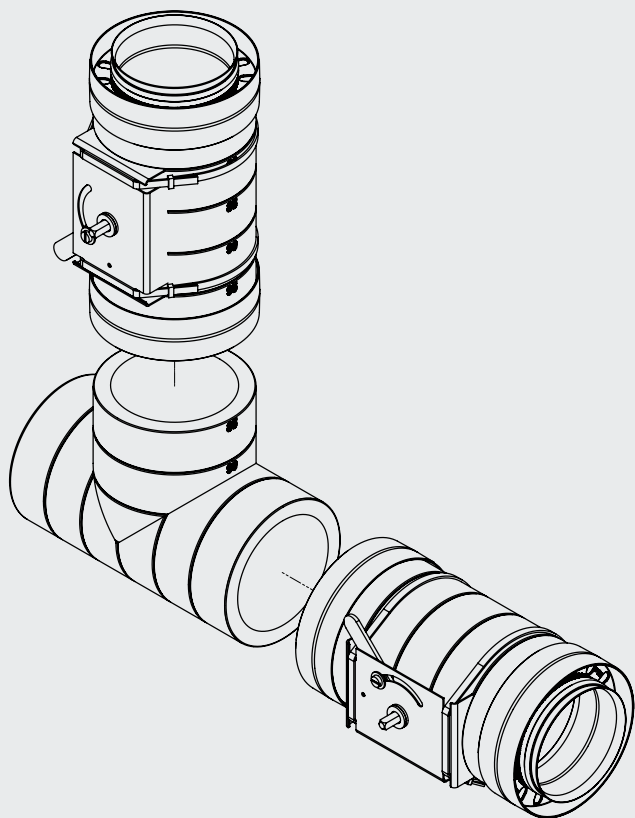

KLAPKA A T-KUS DAMPER AND TEE

ADURO

ADURO

- Inštalácia Installation – recommendation