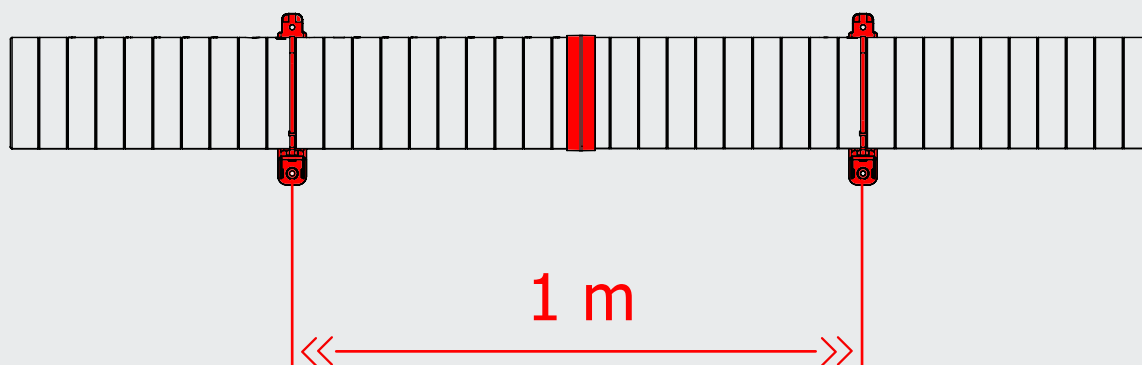

ADURO

MONTÁŽNY ZÁVES MOUNTING BRACKET

ADURO

● ● ○ Inštalácia Installation

ADURO

MONTÁŽNY ZÁVES MOUNTING BRACKET

ADURO

ADURO

● ● ● Rozostup Arrangement

REDUKCIA 125/160/200 mm

REDUCER 125/160/200 mm

ADURO

ADURO

● ○ ○ Rezanie Trimming

REDUKCIA 125/160/200 mm

REDUCER 125/160/200 mm