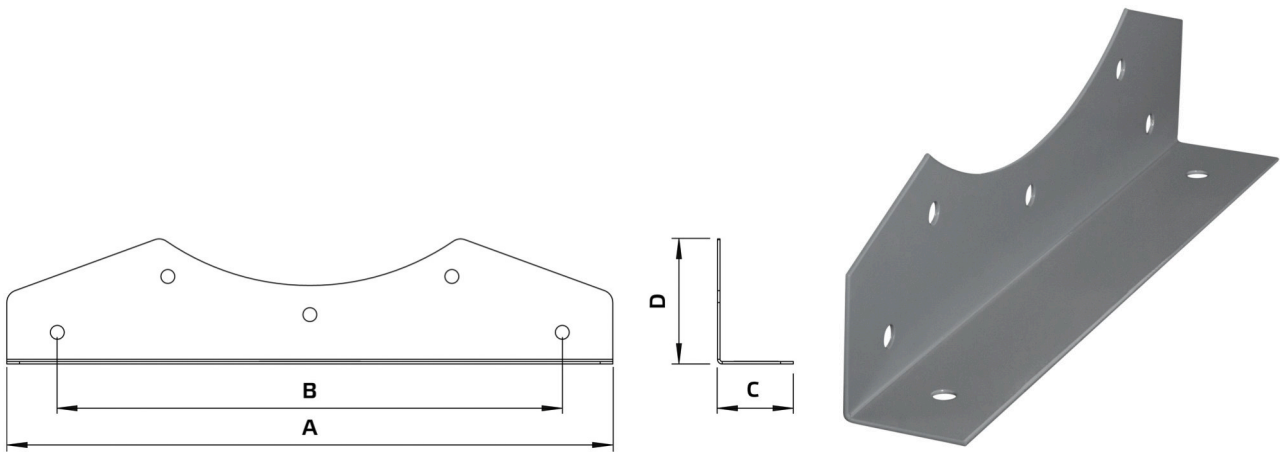

# Datasheet

Product type: **Mounting foot**  
Product ID: 157901  
Product name: FAL 1250

A	mm	1370
B	mm	1250
C	mm	100
D	mm	270
Weight	kg	11.5

- Mounting foot for Axialine
- Sheet steel, powder-coated
- Suitable for outdoor installation

## Use:

- AL 1250 D6 F4 01
- AL 1250 D6 01
- AL 1250 D6 F4 02
- AL 1250 D6 02
- AL 1250 D6 F4 03
- AL 1250 D6 03
- AL 1250 D6 F4 04
- AL 1250 D6 04